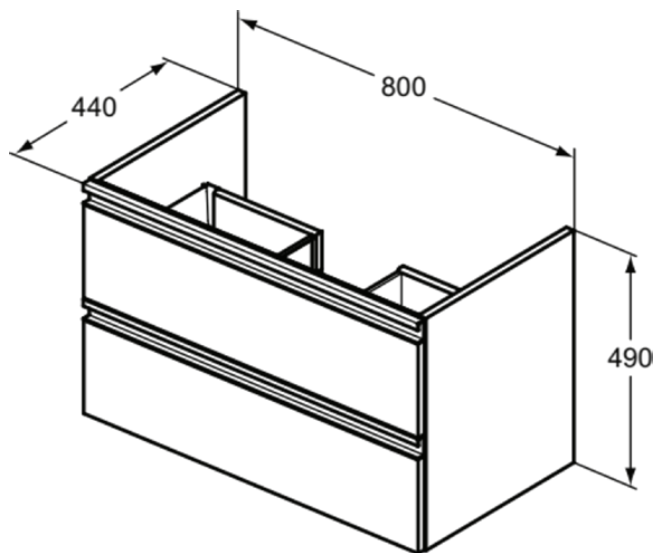

TESI

T0051ZT

TESI | Мебел за умивалник 800x440x490 mm Финиш Черен мат (дръжка: черен мат), 2 чекмеджета | Soft Close

Снимка & чертеж

Основна информация

Тип на продукта:	Мебели
Тип подпродукт:	Мебел за умивалник
Марка:	Unbranded
Име на колекция:	TESI
Дизайнер:	Studio Levien
Colour:	ZT - Черен Мат (Дръжка: Черен Мат)
Ефект на повърхностното покритие:	Мат
Максимална височина (mm):	490
Ширина (mm):	800
Проекция (mm):	440
Тип монтиране:	Крепежен комплект
Нетно тегло:	24.00
VVS:	781945421
EAN код:	8014140485469

Характеристики

Soft Close

Изтегляния

[Installation Guide](#)

[Spare Parts List](#)

Продуктова спецификация

Затварящ механизъм:	Плавно затваряне
Цветен код:	ZT
Описание цвят:	Черен мат (дръжка: черен мат)
Ъглов модел:	Не
Регулируеми крака за монтаж:	Не
Материал:	Дърво
Спецификация на материала (корпус):	Клас E1
Брой врати:	0
Брой врати - ляво отваряне:	0
Брой врати - дясно отваряне:	0
Брой чекмеджета(общо):	2
Брой външни чекмеджета:	2
Брой вътрешни чекмеджета:	0
Брой отворени отделения:	0
Брой ролетни врати:	0
Брой рафтове:	0
Брой плъзгачи врати:	0
Брой въртящи се врати:	0
Отварящ механизъм:	Отваряне с натискане
PVD технология:	Не

TESI

T0051ZT

TESI | Мебел за умивалник 800x440x490 mm Финиш Черен мат (дръжка: черен мат), 2 чекмеджета | Soft Close

Продуктова спецификация

Реверсивна врата:	Не
Модел за пестене на място:	Не
Ефект на повърхностното покритие:	Мат
С изрязана част:	Не
С вътрешно осветление:	Не
С крака за монтаж:	Не
С ел. контакт:	Не
С плот:	Не
Тип монтиране:	Крепешен комплект
Метод на монтаж:	Стена