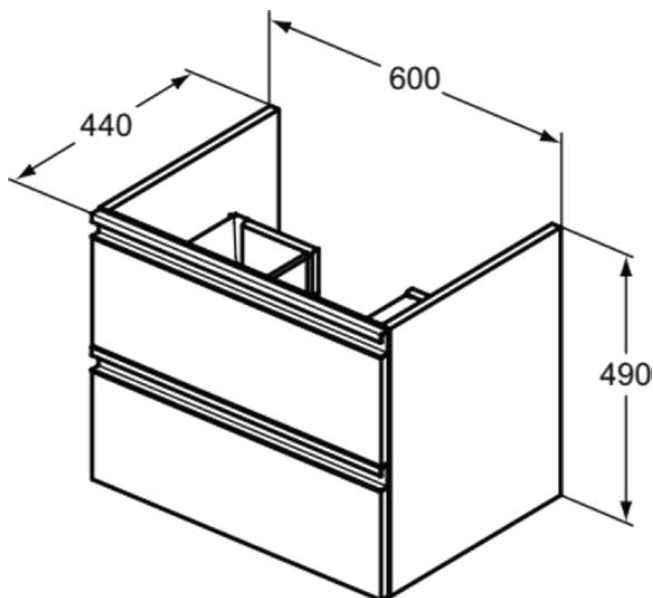

TESI

T0050ZT

TESI | Мебел за умивалник 600x440x490 mm Финиш Черен мат (дръжка: черен мат), 2 чекмеджета | Soft Close, Спестяване на пространство

Снимка & чертеж

Основна информация

Тип на продукта:	Мебели
Тип подпродукт:	Мебел за умивалник
Марка:	Unbranded
Име на колекция:	TESI
Дизайнер:	Studio Levien
Colour:	ZT - Черен Мат (Дръжка: Черен Мат)
Ефект на повърхностното покритие:	Мат
Максимална височина (mm):	490
Ширина (mm):	600
Проекция (mm):	440
Тип монтиране:	Крепежен комплект
Нетно тегло:	20.00
VVS:	781945321
EAN код:	8014140485131

Характеристики

Soft Close

Спестяване на пространство

Изтегляния

• [Installation Guide](#)

• [Spare Parts List](#)

Продуктова спецификация

Затварящ механизъм:	Плавно затваряне
Цветен код:	ZT
Описание цвят:	Черен мат (дръжка: черен мат)
Ъглов модел:	Не
Регулируеми крака за монтаж:	Не
Материал:	Дърво
Спецификация на материала (корпус):	Клас E1
Брой врати:	0
Брой врати - ляво отваряне:	0
Брой врати - дясно отваряне:	0
Брой чекмеджета(общо):	2
Брой външни чекмеджета:	2
Брой вътрешни чекмеджета:	0
Брой отворени отделения:	0
Брой ролетни врати:	0
Брой рафтове:	0
Брой плъзгачи врати:	0
Брой въртящи се врати:	0
Отварящ механизъм:	Отваряне с натискане
PVD технология:	Не

TESI

T0050ZT

TESI | Мебел за умивалник 600x440x490 mm Финиш Черен мат (дръжка: черен мат), 2 чекмеджета | Soft Close, Спестяване на пространство

Продуктова спецификация

Реверсивна врата:	Не
Модел за пестене на място:	Не
Ефект на повърхностното покритие:	Мат
С изрязана част:	Не
С вътрешно осветление:	Не
С крака за монтаж:	Не
С ел. контакт:	Не
С плот:	Не
Тип монтиране:	Крепешен комплект
Метод на монтаж:	Стена