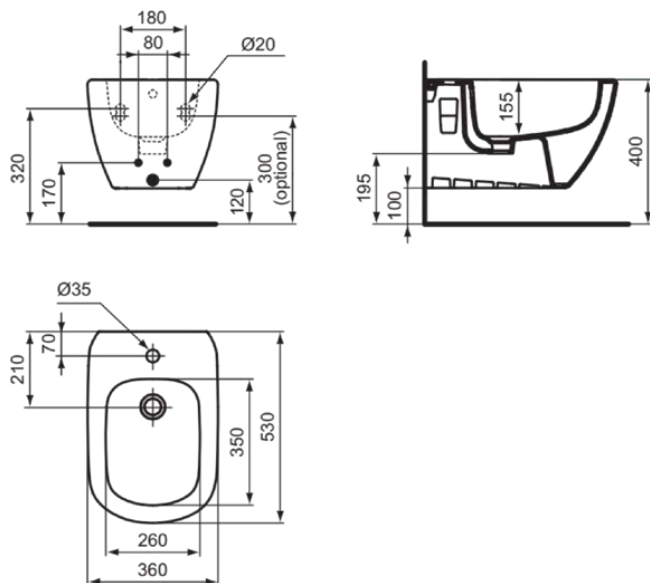

TESI

T3552V1

TESI | Конзолно биде 360x530x300 mm Финиш Бяла коприна, 1 отвор за смесител, С преливник

Снимка & чертеж

Основна информация

Тип на продукта:	Бидета
Тип подпродукт:	Конзолно биде
Марка:	Ideal Standard
Име на колекция:	TESI
Дизайнер:	Studio Levien
Colour:	V1 - Бяла Коприна
Ефект на повърхностното покритие:	Сатен
Максимална височина (mm):	300
Ширина (mm):	360
Проекция (mm):	530
Тип монтиране:	Фиксиращи болтове
Нетно тегло:	18.50
EAN код:	8014140457374

Продуктова спецификация

Брой отвори за смесители (общо):	1
Цветен код:	V1
Описание цвят:	Бяла коприна
Скрито закрепване:	Не
Възможен монтаж на капачка:	Не
Модел за хора с увреждания:	Не
Материал:	Керамика
Спецификация на материала:	Санитарен порцелан
Видим преливник:	Да
PVD технология:	Не
Повдигнат модел:	Не
Ефект на повърхностното покритие:	Сатен
Тип преливник:	Кръгла
Включен капак:	Не
С капачка за сифон:	Не
С дренажна тапа:	Не
С преливник:	Да
Тип монтиране:	Фиксиращи болтове

TESI

T3552V1

TESI | Конзолно биде 360x530x300 mm Финиш Бяла коприна, 1 отвор за смесител, С преливник

Метод на монтаж:

Стена

Вашият локален контакт:

België • Belgique

Ideal Standard Produktions GmbH
Ikaroslaan 18
B-1930 Zaventem
☎ +32 2 325 66 00
✉ +32 2 325 66 01
www.idealstandard.be