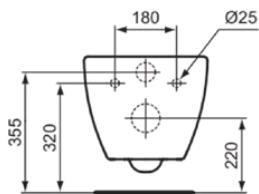

TESI

T007901

TESI | Конзолни тоалетни чинии 360x530x335 mm Финиш Бяло, CL1 пълно промиване 3.9 - 6 l/min, Хоризонтално отичане | CL1, CL2, AquaBlade, Сертифициран NF

Снимка & чертеж

Основна информация

Тип на продукта:	Тоалетни
Тип подпродукт:	Конзолни тоалетни чинии
Марка:	Ideal Standard
Име на колекция:	TESI
Дизайнер:	Studio Levien
Colour:	01 - Бяло
Ефект на повърхностното покритие:	Гланц
Максимална височина (mm):	335
Ширина (mm):	360
Проекция (mm):	530
Тип монтиране:	Фиксиращи болтове
Нетно тегло:	23.00
EAN код:	8014140435235