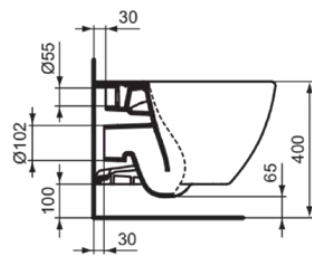

TESI

T007901

TESI | Конзолни тоалетни чинии 360x530x335 mm Финиш Бяло, CL1 пълно промиване 3.9 - 6 l/min, Хоризонтално отичане | CL1, CL2, AquaBlade, Сертифициран NF

Снимка & чертеж

Основна информация

Тип на продукта:	Тоалетни
Тип подпродукт:	Конзолни тоалетни чинии
Марка:	Ideal Standard
Име на колекция:	TESI
Дизайнер:	Studio Levien
Colour:	01 - Бяло
Ефект на повърхностното покритие:	Гланц
Максимална височина (mm):	335
Ширина (mm):	360
Проекция (mm):	530
Тип монтиране:	Фиксиращи болтове
Нетно тегло:	23.00
EAN код:	8014140435235