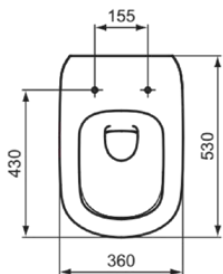

TESI

T007901

TESI | Конзолни тоалетни чинии 360x530x335 mm Финиш Бяло, CL1 пълно промиване 3.9 - 6 l/min, Хоризонтално отичане | CL1, CL2, AquaBlade, Сертифициран NF

Снимка & чертеж

Основна информация

Тип на продукта:	Тоалетни
Тип подпродукт:	Конзолни тоалетни чинии
Марка:	Ideal Standard
Име на колекция:	TESI
Дизайнер:	Studio Levien
Colour:	01 - Бяло
Ефект на повърхностното покритие:	Гланц
Максимална височина (mm):	335
Ширина (mm):	360
Проекция (mm):	530
Тип монтиране:	Фиксиращи болтове
Нетно тегло:	23.00
EAN код:	8014140435235