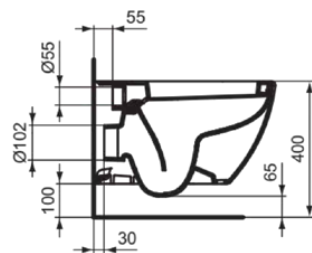

### Основна информация

Тип на продукта:	Тоалетни
Тип подпродукт:	Конзолни тоалетни чинии
Марка:	Ideal Standard
Име на колекция:	TESI
Дизайнер:	Studio Levien
Colour:	01 - Бяло
Ефект на повърхностното покритие:	Гланц
Максимална височина (mm):	335
Ширина (mm):	360
Проекция (mm):	530
Тип монтиране:	Фиксиращи болтове
Нетно тегло:	23.15
VVS:	613148000
EAN код:	8014140435228