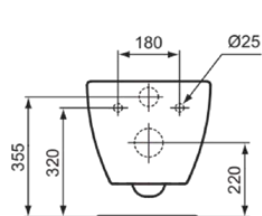

TESI

T007801

TESI | Конзолни тоалетни чинии 360x530x335 mm Финиш Бяло, CL1 пълно промиване 4.5 - 6 l/min, Хоризонтално отичане | CL1, CL2

Снимка & чертеж

Основна информация

Тип на продукта:	Тоалетни
Тип подпродукт:	Конзолни тоалетни чинии
Марка:	Ideal Standard
Име на колекция:	TESI
Дизайнер:	Studio Levien
Colour:	01 - Бяло
Ефект на повърхностното покритие:	Гланц
Максимална височина (mm):	335
Ширина (mm):	360
Проекция (mm):	530
Тип монтиране:	Фиксиращи болтове
Нетно тегло:	23.15
VVS:	613148000
EAN код:	8014140435228

Характеристики

CL1	CL1: 4.5 - 6 l/min	CL2	CL2: 6 l/min

Изтегляния

- [EPD](#)
- [Installation Guide](#)
- [Spare Parts List](#)

Продуктови стандарти и сертификати

Допълнителни стандарти:	EN 997
Декларация за класификация на експлоатационните показатели:	CL1-6A/5A+CL2

Продуктова спецификация

CL1 пълно промиване максимум (литър):	6
CL1 пълно промиване минимум (литър):	4.5
CL2 пълно промиване максимум (литър):	6
Детска тоалетна:	Не
Цветен код:	01
Описание цвят:	Бяло
Скрито закрепване:	Да
Вид промиване:	Измиване на тоалетна, която седалката няма стъпало
Модел за хора с увреждания:	Не
Материал:	Керамика
Спецификация на материала:	Санитарен порцелан