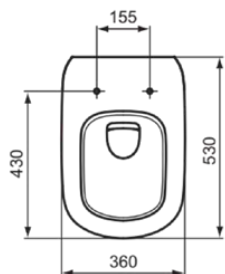

TESI

T007801

TESI | Конзолни тоалетни чинии 360x530x335 mm Финиш Бяло, CL1 пълно промиване 4.5 - 6 l/min, Хоризонтално отичане | CL1, CL2

Снимка & чертеж

Основна информация

Тип на продукта:	Тоалетни
Тип подпродукт:	Конзолни тоалетни чинии
Марка:	Ideal Standard
Име на колекция:	TESI
Дизайнер:	Studio Levien
Colour:	01 - Бяло
Ефект на повърхностното покритие:	Гланц
Максимална височина (mm):	335
Ширина (mm):	360
Проекция (mm):	530
Тип монтиране:	Фиксиращи болтове
Нетно тегло:	23.15
VVS:	613148000
EAN код:	8014140435228

Характеристики

CL1	CL1: 4.5 - 6 l/min	CL2	CL2: 6 l/min

Изтегляния

- [EPD](#)
- [Installation Guide](#)
- [Spare Parts List](#)

Продуктови стандарти и сертификати

Допълнителни стандарти:	EN 997
Декларация за класификация на експлоатационните показатели:	CL1-6A/5A+CL2

Продуктова спецификация

CL1 пълно промиване максимум (литър):	6
CL1 пълно промиване минимум (литър):	4.5
CL2 пълно промиване максимум (литър):	6
Детска тоалетна:	Не
Цветен код:	01
Описание цвят:	Бяло
Скрито закрепване:	Да
Вид промиване:	Измиване на тоалетна, която седалката няма стъпало
Модел за хора с увреждания:	Не
Материал:	Керамика
Спецификация на материала:	Санитарен порцелан