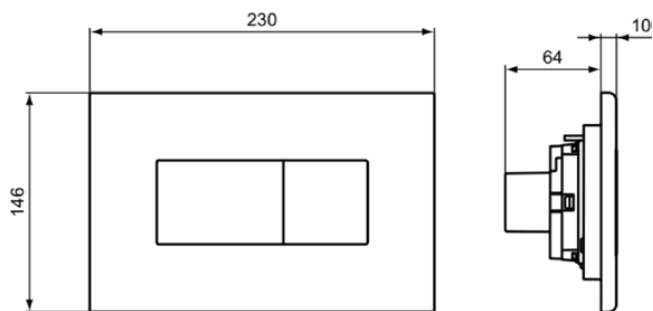

### Основна информация

Тип на продукта:	Активатори
Тип подпродукт:	Пневматичен активатор за промиване на WC
Марка:	Ideal Standard
Име на колекция:	SOLEA
Дизайнер:	Ideal Standard
Colour:	A6 - Черен
Ефект на повърхностното покритие:	Мат
Максимална височина (mm):	146
Ширина (mm):	230
Проекция (mm):	10
Тип монтиране:	Крепежен комплект
Нетно тегло:	0.37
EAN код:	3391500580107