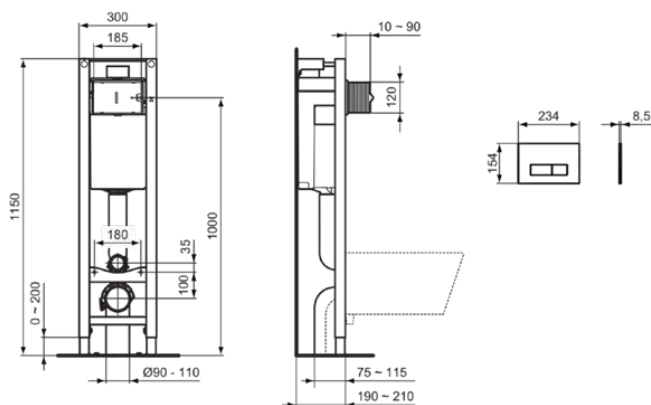

PROSYS

E2332AA

PROSYS | Монтажна рамка за WC 300x190x1150 mm Финиш Хром

Снимка & чертеж

Основна информация

Тип на продукта:	Вградени инсталации
Тип подпродукт:	Монтажна рамка за WC
Марка:	Ideal Standard
Име на колекция:	PROSYS
Colour:	AA - Хром
Ефект на повърхностното покритие:	Гланц
Максимална височина (mm):	1150
Ширина (mm):	300
Проекция (mm):	190 - 210
Тип монтиране:	Фиксиращи болтове
Нетно тегло:	11.50
EAN код:	3391500584082

Продуктова спецификация

Регулируем обем на вместимост:	Да
Регулируеми спирачки за крака:	Не
Регулируема височина на тоалетната:	Не
Цветен код:	AA
Описание цвят:	Хром
Технология Easy-Fix:	Да
Опции за промиване:	Двойно промиване
Вътрешен спирателен клапан:	Да
Регулируеми крака за монтаж:	Да
Позиция на активатора:	Отпред
Материал на скритото казанче:	Пластмаса
Материал на рамката:	Стомана
Материал на дренажния комплект:	Пластмаса
Брой позиции за свързване на водата:	1
PVD технология:	Не
Предварително зададен обем на вместимост (l):	6
Тихо пълнене:	Да
Съвместим с технология SmartFlush:	Не

PROSYS

E2332AA

PROSYS | Монтажна рамка за WC 300x190x1150 mm Финиш Хром

Продуктова спецификация

SmartShine:	Да
Технология SmartValve:	Не
Покритие на повърхността:	Хромиран
Ефект на повърхностното покритие:	Гланц
Поддръжка без инструменти:	Да
Тип активиране:	Механичен
Vertical load capacity (kg):	400
Пестене на вода:	Не
С ъглов клапан:	Да
С изолация против конденз:	Да
Със скоба за висок стенен монтаж:	Да
Със захранващ блок:	Не
С присъединителна тръба:	Да
Отделен:	Не
Включени крепежни елементи:	Да
Тип монтиране:	Фиксиращи болтове
Метод на монтаж:	Под / Стена