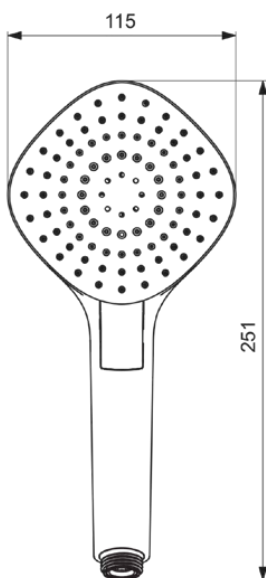

IDEALRAIN EVO

B2232AA

IDEALRAIN EVO | Многофункционален ръчен душ 115x251 mm Финиш Хром, 8 l/min (3 bar) | Лесно захващане, Многофункционален душ, Лесно почистване на дюзите, Бутон Navigo®, Wide spray

Снимка & чертеж

Основна информация

Тип на продукта:	Ръчен душ
Тип подпродукт:	Многофункционален ръчен душ
Марка:	Ideal Standard
Име на колекция:	IDEALRAIN EVO
Colour:	AA - Хром
Ефект на повърхностното покритие:	Гланц
Максимална височина (mm):	251
Ширина (mm):	115
Тип монтиране:	Съединителна гайка
Нетно тегло:	0.20
EAN код:	3800861060963