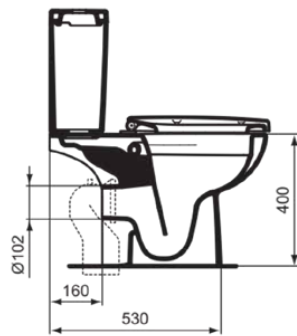

CONNECT

E804801

CONNECT | Тоалетна чиния, стояща на пода, с отворен гръб към стената и монтиране на тоалетното казанче върху нея 365x665x400 mm Финиш Бяло, Хоризонтално отичане | EPD

Снимка & чертеж

Основна информация

Тип на продукта:	Тоалетни
Тип подпродукт:	Тоалетна чиния, стояща на пода, с отворен гръб към стената и монтиране на тоалетното казанче върху нея
Марка:	Ideal Standard
Име на колекция:	CONNECT
Дизайнер:	Studio Levien
Colour:	01 - Бяло
Ефект на повърхностното покритие:	Гланц
Максимална височина (mm):	400
Ширина (mm):	365
Проекция (mm):	665
Тип монтиране:	Крепежен комплект
Нетно тегло:	34.40
EAN код:	5017830422211

Продуктова спецификация

Детска тоалетна:	Не
Цветен код:	01
Описание цвят:	Бяло
Скрито закрепване:	Не
Вид промиване:	Измиване на тоалетна, която под седалката няма стъпало
Модел за хора с увреждания:	Не
Материал:	Керамика
Спецификация на материала:	Санитарен порцелан
Позиция на изхода:	В средата
Ориентация на изхода:	Хоризонтално

CONNECT

E804801

CONNECT | Тоалетна чиния, стояща на пода, с отворен гръб към стената и монтиране на тоалетното казанче върху нея 365x665x400 mm Финиш Бяло, Хоризонтално отичане | EPD

Продуктова спецификация