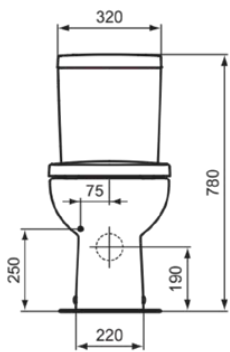

CONNECT

E804801

CONNECT | Тоалетна чиния, стояща на пода, с отворен гръб към стената и монтиране на тоалетното казанче върху нея 365x665x400 mm Финиш Бяло, Хоризонтално отичане | EPD

Снимка & чертеж

Основна информация

Тип на продукта:	Тоалетни
Тип подпродукт:	Тоалетна чиния, стояща на пода, с отворен гръб към стената и монтиране на тоалетното казанче върху нея
Марка:	Ideal Standard
Име на колекция:	CONNECT
Дизайнер:	Studio Levien
Colour:	01 - Бяло
Ефект на повърхностното покритие:	Гланц
Максимална височина (mm):	400
Ширина (mm):	365
Проекция (mm):	665
Тип монтиране:	Крепежен комплект
Нетно тегло:	34.40
EAN код:	5017830422211

CONNECT

E804801

CONNECT | Тоалетна чиния, стояща на пода, с отворен гръб към стената и монтиране на тоалетното казанче върху нея 365x665x400 mm Финиш Бяло, Хоризонтално отичане | EPD

Продуктова спецификация