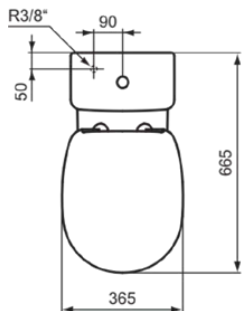

CONNECT

E804801

CONNECT | Тоалетна чиния, стояща на пода, с отворен гръб към стената и монтиране на тоалетното казанче върху нея 365x665x400 mm Финиш Бяло, Хоризонтално отичане | EPD

Снимка & чертеж

Основна информация

Тип на продукта:	Тоалетни
Тип подпродукт:	Тоалетна чиния, стояща на пода, с отворен гръб към стената и монтиране на тоалетното казанче върху нея
Марка:	Ideal Standard
Име на колекция:	CONNECT
Дизайнер:	Studio Levien
Colour:	01 - Бяло
Ефект на повърхностното покритие:	Гланц
Максимална височина (mm):	400
Ширина (mm):	365
Проекция (mm):	665
Тип монтиране:	Крепежен комплект
Нетно тегло:	34.40
EAN код:	5017830422211

CONNECT

E804801

CONNECT | Тоалетна чиния, стояща на пода, с отворен гръб към стената и монтиране на тоалетното казанче върху нея 365x665x400 mm Финиш Бяло, Хоризонтално отичане | EPD

Продуктова спецификация