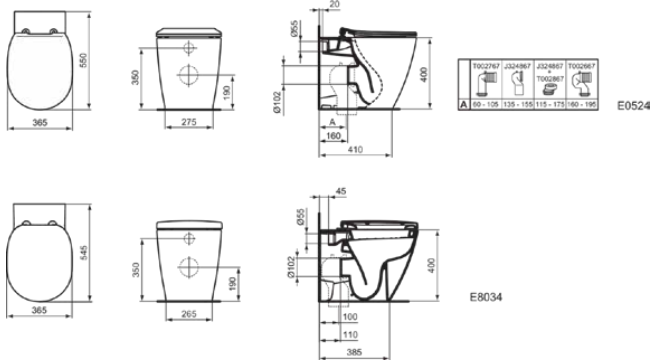

CONNECT

E803401

CONNECT | Тоалетна чиния, стояща на пода, с плътно прилепване към стената
360x545x400 mm Финиш Бяло, CL1 пълно промиване 5.9 - 6 l/min, Хоризонтално отичане
| CL1, CL2

Снимка & чертеж

Основна информация

Тип на продукта:	Тоалетни
Тип подпродукт:	Тоалетна чиния, стояща на пода, с плътно прилепване към стената
Марка:	Ideal Standard
Име на колекция:	CONNECT
Дизайнер:	Studio Levien
Colour:	01 - Бяло
Ефект на повърхностното покритие:	Гланц
Максимална височина (mm):	400
Ширина (mm):	360
Проекция (mm):	545
Тип монтиране:	Крепежен комплект
Нетно тегло:	25.35
EAN код:	5017830390374

Включени продукти

TT0257919: Fixing set

Характеристики

CL1	CL1: 5.9 - 6 l/min	CL2	CL2: 6 l/min
-----	--------------------	-----	--------------

Изтегляния

- [EPD](#)
- [Spare Parts List](#)

Продуктови стандарти и сертификати

CONNECT

E803401

CONNECT | Тоалетна чиния, стояща на пода, с плътно прилепване към стената
360x545x400 mm Финиш Бяло, CL1 пълно промиване 5.9 - 6 l/min, Хоризонтално отичане
| CL1, CL2

Продуктова спецификация