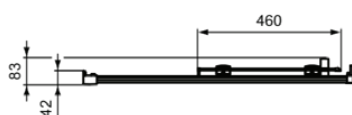

## K9261EO

CONNECT 2 | Плъзгаща се врата 870x83x1955 mm Финиш Профил сребро, 1 врата | Дебелина на стъклото (6mm), Хоризонтално регулиране (25mm), Click & Clean, IdealClean

### Основна информация

Тип на продукта:	Душ кабини
Тип подпродукт:	Плъзгаща се врата
Марка:	Ideal Standard
Име на колекция:	CONNECT 2
Colour:	ЕО - Профил Сребро
Ефект на повърхностното покритие:	Гланц
Максимална височина (mm):	1955
Ширина (mm):	870
Проекция (mm):	83
Тип монтиране:	Фиксиращи болтове
Нетно тегло:	32.00
EAN код:	8014140456001