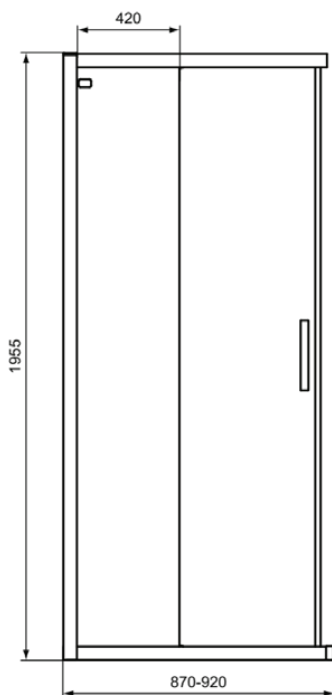

## K9261EO

CONNECT 2 | Плъзгаща се врата 870x83x1955 mm Финиш Профил сребро, 1 врата | Дебелина на стъклото (6mm), Хоризонтално регулиране (25mm), Click & Clean, IdealClean

### Основна информация

Тип на продукта:	Душ кабини
Тип подпродукт:	Плъзгаща се врата
Марка:	Ideal Standard
Име на колекция:	CONNECT 2
Colour:	ЕО - Профил Сребро
Ефект на повърхностното покритие:	Гланц
Максимална височина (mm):	1955
Ширина (mm):	870
Проекция (mm):	83
Тип монтиране:	Фиксиращи болтове
Нетно тегло:	32.00
EAN код:	8014140456001