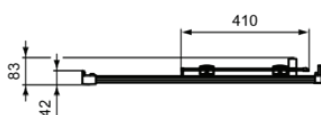

CONNECT 2

K9259EO

CONNECT 2 | Плъзгаща се врата 770x83x1955 mm Финиш Профил сребро, 1 врата | Дебелина на стъклото (6mm), Хоризонтално регулиране (25mm), Click & Clean, IdealClean

Снимка & чертеж

Основна информация

Тип на продукта:	Душ кабини
Тип подпродукт:	Плъзгаща се врата
Марка:	Ideal Standard
Име на колекция:	CONNECT 2
Colour:	ЕО - Профил Сребро
Ефект на повърхностното покритие:	Гланц
Максимална височина (mm):	1955
Ширина (mm):	770
Проекция (mm):	83
Тип монтиране:	Фиксиращи болтове
Нетно тегло:	28.00
EAN код:	8014140455981