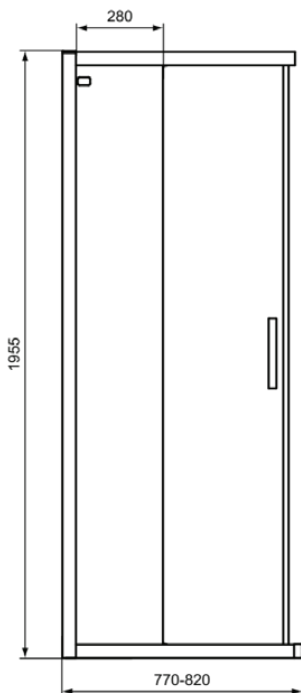

CONNECT 2

K9259EO

CONNECT 2 | Плъзгаща се врата 770x83x1955 mm Финиш Профил сребро, 1 врата | Дебелина на стъклото (6mm), Хоризонтално регулиране (25mm), Click & Clean, IdealClean

Снимка & чертеж

Основна информация

Тип на продукта:	Душ кабини
Тип подпродукт:	Плъзгаща се врата
Марка:	Ideal Standard
Име на колекция:	CONNECT 2
Colour:	ЕО - Профил Сребро
Ефект на повърхностното покритие:	Гланц
Максимална височина (mm):	1955
Ширина (mm):	770
Проекция (mm):	83
Тип монтиране:	Фиксиращи болтове
Нетно тегло:	28.00
EAN код:	8014140455981

Характеристики

Дебелина на стъклото (6mm)

Хоризонтално регулиране (25mm)

Click & Clean

IdealClean

Изтегляния

- [Installation Guide](#)
- [Spare Parts List](#)

Продуктови стандарти и сертификати