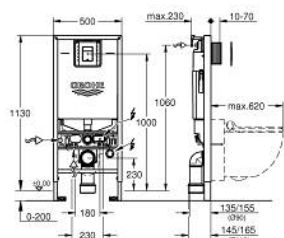

39 603 000 RAPID SLX 3 В 1 КОМПЛЕКТ ЗА WC, 1.13 М ВИСОЧИНА

PRODUCT DESCRIPTION

- Colour: хром
- с казанче GDХ, 6 l
- Състои се от:
 - Rapid SLX елемент за WC (39 596 000) с вграден контакт
 - Skate Cosmopolitan S бутон, хром (37 535 000)
 - Стенни планки (38 558 00M)
 - с регулатор на дебита

39 603 000 RAPID SLX 3 В 1 КОМПЛЕКТ ЗА WC, 1.13 М ВИСОЧИНА

SPARE PARTS, януари 2020 – now

- 1: Болт с резба (Spare part-nr. 4276400M)
- 2: Входно - изходна гарнитура за тоалетна (Spare part-nr. 37311K00)
 - 2.1: Basin fastening (Spare part-nr. 43511SH0)
 - 2.2: Конектор (Spare part-nr. 37119000)
- 3: Изходяща тръба DN 90 (Spare part-nr. 42327000)
- 4: Редуктор (Spare part-nr. 42242000)
- 5: Support for outlet bend (Spare part-nr. 42243000)
- 6: Ревизионна кутия за малки бутони (Spare part-nr. 40911000)
- 7: Пълнеж вентил (Spare part-nr. 42583000)
 - 7.1: Ръкохватка (Spare part-nr. 43734000)
 - 7.1.1: Уплътнение (Spare part-nr. 4377000M)
 - 7.2: Глава за пълнеж механизъм (Spare part-nr. 43536000)
 - 7.3: Мембрана (Spare part-nr. 4375800M)
 - 7.4: Капачка (Spare part-nr. 43735000)
 - 7.5: Valve float, 5 pcs. (Spare part-nr. 4379100M)
- 7.6: Комплект от уплътнения (Spare part-nr. 43722000)*
- 8: Support device (Spare part-nr. 42246000)
- 9: Мека връзка (Spare part-nr. 42233000)
 - 9.1: Sealing washer (Spare part-nr. 0319100M)
- 10: Изпразващ вентил AV1 (Spare part-nr. 42320000)
 - 10.1: Extension for overflow pipe (Spare part-nr. 42313000)
 - 10.2: Pneumatic hose (Spare part-nr. 42319000)
 - 10.3: Уплътнение (Spare part-nr. 42310000)
- 11: Седло (Spare part-nr. 42593000)
- 12: Стенни планки за монтаж (Spare part-nr. 3855800M)
- 13: Бутон (Spare part-nr. 37535000)
- 14: Шумоизолиращ комплект (Spare part-nr. 37131000)*
- 15: Допълнителни стенни планки, гъвкав монтаж (Spare part-nr. 38733000)
- *
 - 16: Аксесоар (Spare part-nr. 39607000)*
 - 17: Удължение (Spare part-nr. 38629001)*