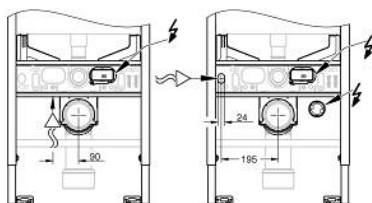

39 603 000 RAPID SLX 3 В 1 КОМПЛЕКТ ЗА WC, 1.13 М ВИСОЧИНА

PRODUCT DESCRIPTION

- Colour: хром
- с казанче GDХ, 6 l
- Състои се от:
 - Rapid SLX елемент за WC (39 596 000) с вграден контакт
 - Skate Cosmopolitan S бутон, хром (37 535 000)
 - Стенни планки (38 558 00M)
 - с регулатор на дебита

39 603 000 RAPID SLX 3 В 1 КОМПЛЕКТ ЗА WC, 1.13 М ВИСОЧИНА

SPARE PARTS, януари 2020 – now

- 1: Болт с резба (Spare part-nr. 4276400M)
- 2: Входно - изходна гарнитура за тоалетна (Spare part-nr. 37311K00)
 - 2.1: Basin fastening (Spare part-nr. 43511SH0)
 - 2.2: Конектор (Spare part-nr. 37119000)
- 3: Изходяща тръба DN 90 (Spare part-nr. 42327000)
- 4: Редуктор (Spare part-nr. 42242000)
- 5: Support for outlet bend (Spare part-nr. 42243000)
- 6: Ревизионна кутия за малки бутони (Spare part-nr. 40911000)
- 7: Пълнеж вентил (Spare part-nr. 42583000)
 - 7.1: Ръкохватка (Spare part-nr. 43734000)
 - 7.1.1: Уплътнение (Spare part-nr. 4377000M)
 - 7.2: Глава за пълнеж механизъм (Spare part-nr. 43536000)
 - 7.3: Мембрана (Spare part-nr. 4375800M)
 - 7.4: Капачка (Spare part-nr. 43735000)
 - 7.5: Valve float, 5 pcs. (Spare part-nr. 4379100M)
- 7.6: Комплект от уплътнения (Spare part-nr. 43722000)*
- 8: Support device (Spare part-nr. 42246000)
- 9: Мека връзка (Spare part-nr. 42233000)
 - 9.1: Sealing washer (Spare part-nr. 0319100M)
- 10: Изпразващ вентил AV1 (Spare part-nr. 42320000)
 - 10.1: Extension for overflow pipe (Spare part-nr. 42313000)
 - 10.2: Pneumatic hose (Spare part-nr. 42319000)
 - 10.3: Уплътнение (Spare part-nr. 42310000)
- 11: Седло (Spare part-nr. 42593000)
- 12: Стенни планки за монтаж (Spare part-nr. 3855800M)
- 13: Бутон (Spare part-nr. 37535000)
- 14: Шумоизолиращ комплект (Spare part-nr. 37131000)*
- 15: Допълнителни стенни планки, гъвкав монтаж (Spare part-nr. 38733000)
- *
 - 16: Аксесоар (Spare part-nr. 39607000)*
 - 17: Удължение (Spare part-nr. 38629001)*