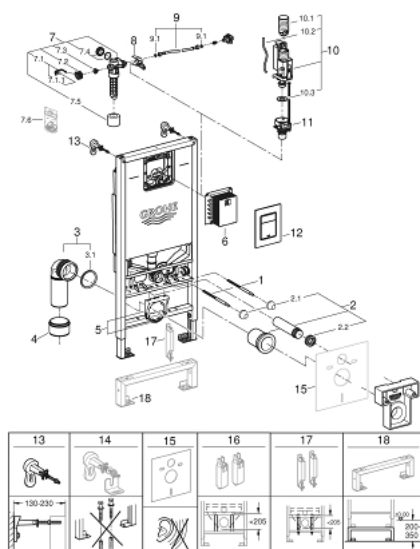

39 603 000 RAPID SLX 3 В 1 КОМПЛЕКТ ЗА WC, 1.13 М ВИСОЧИНА

PRODUCT DESCRIPTION

- Colour: хром
- с казанче GDХ, 6 l
- Състои се от:
 - Rapid SLX елемент за WC (39 596 000) с вграден контакт
 - Skate Cosmopolitan S бутон, хром (37 535 000)
 - Стенни планки (38 558 00M)
 - с регулатор на дебита

39 603 000 RAPID SLX 3 В 1 КОМПЛЕКТ ЗА WC, 1.13 М ВИСОЧИНА

SPARE PARTS, януари 2020 – now

- 1: Болт с резба (Spare part-nr. 4276400M)
- 2: Входно - изходна гарнитура за тоалетна (Spare part-nr. 37311K00)
 - 2.1: Basin fastening (Spare part-nr. 43511SH0)
 - 2.2: Конектор (Spare part-nr. 37119000)
- 3: Изходяща тръба DN 90 (Spare part-nr. 42327000)
- 4: Редуктор (Spare part-nr. 42242000)
- 5: Support for outlet bend (Spare part-nr. 42243000)
- 6: Ревизионна кутия за малки бутони (Spare part-nr. 40911000)
- 7: Пълнеж вентил (Spare part-nr. 42583000)
 - 7.1: Ръкохватка (Spare part-nr. 43734000)
 - 7.1.1: Уплътнение (Spare part-nr. 4377000M)
 - 7.2: Глава за пълнеж механизъм (Spare part-nr. 43536000)
 - 7.3: Мембрана (Spare part-nr. 4375800M)
 - 7.4: Капачка (Spare part-nr. 43735000)
 - 7.5: Valve float, 5 pcs. (Spare part-nr. 4379100M)
- 7.6: Комплект от уплътнения (Spare part-nr. 43722000)*
- 8: Support device (Spare part-nr. 42246000)
- 9: Мека връзка (Spare part-nr. 42233000)
 - 9.1: Sealing washer (Spare part-nr. 0319100M)
- 10: Изпразващ вентил AV1 (Spare part-nr. 42320000)
 - 10.1: Extension for overflow pipe (Spare part-nr. 42313000)
 - 10.2: Pneumatic hose (Spare part-nr. 42319000)
 - 10.3: Уплътнение (Spare part-nr. 42310000)
- 11: Седло (Spare part-nr. 42593000)
- 12: Стенни планки за монтаж (Spare part-nr. 3855800M)
- 13: Бутон (Spare part-nr. 37535000)
- 14: Шумоизолиращ комплект (Spare part-nr. 37131000)*
- 15: Допълнителни стенни планки, гъвкав монтаж (Spare part-nr. 38733000)
- *
 - 16: Аксесоар (Spare part-nr. 39607000)*
 - 17: Удължение (Spare part-nr. 38629001)*