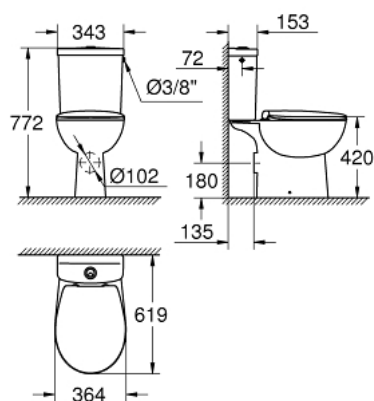

39 347 000 **BAU CERAMIC** МОНОБЛОК

PRODUCT DESCRIPTION (1/2)

- Colour: снежно бяло
- Състои се от:
 - Ваи Ceramic стояща тоалетна с хоризонтален извод (39 428 000)
 - промиване
 - затворен ринг (boxed rim)
 - скрит хоризонтален извод
 - обем на пускане на водата 6/3 l
 - включен комплект за монтаж
 - санитарен порцелан
 - Ваи Ceramic външно казанче (39 437 000)
 - страничен вход
 - включва комплект за пускане на водата
 - санитарен порцелан
 - Ваи Ceramic WC седалка (39 493 000)
 - с капак
- плавно затваряне
- функция Quick Release
- разглобяема

Pure Freude
an Wasser

39 347 000 **BAU CERAMIC МОНОБЛОК**

PRODUCT DESCRIPTION (2/2)

- материал: Дуропласт

- включен комплект за монтаж