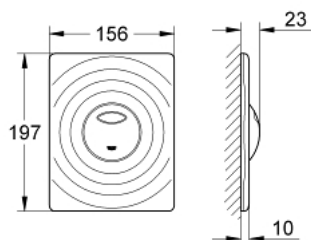

38 861 000 **SURF БУТОН**

PRODUCT DESCRIPTION

- Colour: хром
- С две степени или start/ stop функция
- За пневматичен вентил AV1
- Вертикален и хоризонтален монтаж
- 156 x 197 mm
- от ABS
- GROHE Long-Life хромирано покритие
- GROHE Water Saving - технология за намаляване разхода на вода
- за комбинация с Rapid SL и казанчета Uniset GD 2
- за комбинация с Rapid SLX, моля поръчайте кутия 66 791 000 (продава се отделно)