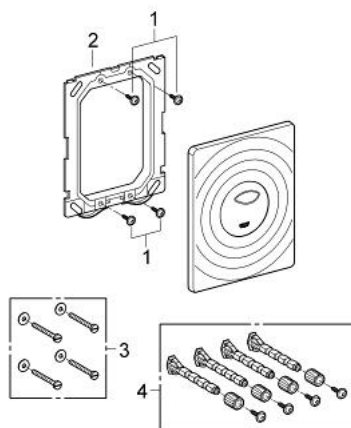

38 861 000 **SURF БУТОН**

PRODUCT DESCRIPTION

- Colour: хром
- С две степени или start/ stop функция
- За пневматичен вентил AV1
- Вертикален и хоризонтален монтаж
- 156 x 197 mm
- от ABS
- GROHE Long-Life хромирано покритие
- GROHE Water Saving - технология за намаляване разхода на вода
- за комбинация с Rapid SL и казанчета Uniset GD 2
- за комбинация с Rapid SLX, моля поръчайте кутия 66 791 000 (продава се отделно)

38 861 000 **SURF БУТОН**

SPARE PARTS, април 2013 – now

1: Screw (Spare part-nr. 6636200M)

2: Mounting frame (Spare part-nr. 43207000)

3: Комплект за монтаж (Spare part-nr. 4308500M)*

4: Комплект за монтаж (Spare part-nr. 4215800M)*