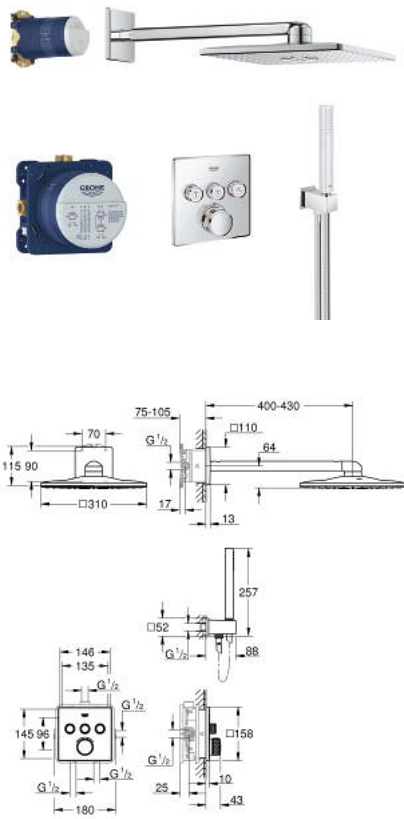

34 804 000 GROHTHERM SMARTCONTROL ДУШ ГАРНИТУРА С RAINSHOWER SMARTACTIVE 310 CUBE

PRODUCT DESCRIPTION

- Colour: хром
- Състои се от:
 - вграден термостат с 3 клапана (29 126)
 - комплект за Grotherm SmartControl
 - GROHE Rapido SmartBox тяло за вграждане, 1/2" (35 604)
 - Комплект душ глава Rainshower SmartActive 310 Cube (26 479)включващ душ глава с 2 струи, хоризонтално душ рамо 400 mm и тяло за вграждане (26 483 000)
 - Ръчен душ Euphoria Cube Stick (27 698 000)
 - стенно коляно Euphoria Cube с включена поставка за душ (26 370 000)
 - Rotaflex Metal Long-Life TwistStop шлаух за душ 1500 mm (28 417)
 - професионална серия