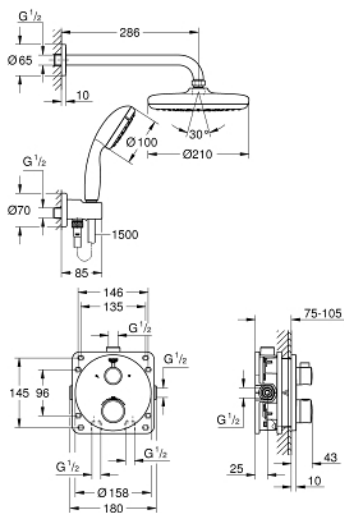

## 34 727 000 GROHTHERM <P>ДУШ КОМПЛЕКТ TEMPESTA 210</P>

### PRODUCT DESCRIPTION

- Colour: хром
- Състои се от:
  - комплект Grohtherm с аквадимер (24 076)
  - GROHE Rapido SmartBox (35 600/35 604)
- душ глава Tempesta 210 (26 410)
- Рамо за душ Rainshower 286 mm(28 576 000)
- Ръчен душ Tempesta 100 II (27 597)
- Коляно за душ (28628)
- шлаху Rotaflex 1500 mm 1/2" x 1/2" (28 409)

34 727 000 GROHTHERM <P>ДУШ КОМПЛЕКТ TEMPESTA 210</P>