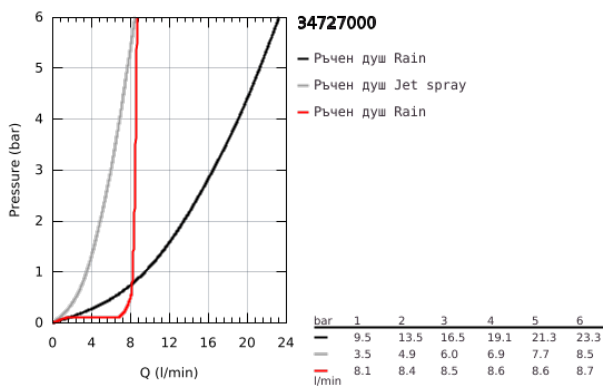

## 34 727 000 GROHTHERM <P>ДУШ КОМПЛЕКТ TEMPESTA 210</P>

### PRODUCT DESCRIPTION

- Colour: хром
- Състои се от:
  - комплект Grohtherm с аквадимер (24 076)
  - GROHE Rapido SmartBox (35 600/35 604)
- душ глава Tempesta 210 (26 410)
- Рамо за душ Rainshower 286 mm(28 576 000)
- Ръчен душ Tempesta 100 II (27 597)
- Коляно за душ (28628)
- шлаху Rotaflex 1500 mm 1/2" x 1/2" (28 409)