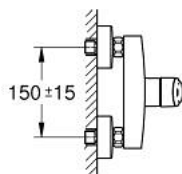

## 33 555 003 EUROSMART СМЕСИТЕЛ ЗА ДУШ, ЕДНОРЪКОХВАТКОВ 1/2"

### PRODUCT DESCRIPTION

- Colour: хром
- Стенен монтаж
- Метална ръкохватка
- GROHE SilkMove - 35 mm керамичен картуш
- Регулатор на дебита
- С температурен ограничител
- GROHE Long-Life хромирано покритие
- Извод 1/2" с вграден възвратен клапан
- S- Връзки
- Метална, стенна розетка
- Защита от обратен поток
- професионална серия

## 33 555 003 EUROSART СМЕСИТЕЛ ЗА ДУШ, ЕДНОРЪКОХВАТКОВ 1/2"

### SPARE PARTS, юли 2019 – now

- 1: lever (Spare part-nr. 48542000)
  - 2: Картуш (Spare part-nr. 46374000)
  - 3: Възвратен клапан (Spare part-nr. 42601000)
  - 4: Винтова връзка 1/2" (Spare part-nr. 45044000)
  - 5: S- Връзка (Spare part-nr. 12662000)
  - 6: Extension 3/4", 20 mm (Spare part-nr. 0713000M)\*
  - 7: Ключ (Spare part-nr. 19332000)\*
  - 8: Специален ключ (Spare part-nr. 19377000)\*
- \* Optional accessories