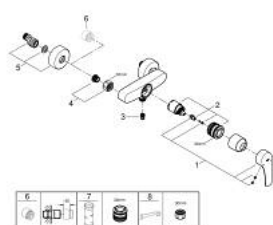

## 33 555 003 EUROSMART СМЕСИТЕЛ ЗА ДУШ, ЕДНОРЪКОХВАТКОВ 1/2"

### PRODUCT DESCRIPTION

- Colour: хром
- Стенен монтаж
- Метална ръкохватка
- GROHE SilkMove - 35 mm керамичен картуш
- Регулатор на дебита
- С температурен ограничител
- GROHE Long-Life хромирано покритие
- Извод 1/2" с вграден възвратен клапан
- S- Връзки
- Метална, стенна розетка
- Защита от обратен поток
- професионална серия

## 33 555 003 EUROSART СМЕСИТЕЛ ЗА ДУШ, ЕДНОРЪКОХВАТКОВ 1/2"

### SPARE PARTS, юли 2019 – now

- 1: lever (Spare part-nr. 48542000)
  - 2: Картуш (Spare part-nr. 46374000)
  - 3: Възвратен клапан (Spare part-nr. 42601000)
  - 4: Винтова връзка 1/2" (Spare part-nr. 45044000)
  - 5: S- Връзка (Spare part-nr. 12662000)
  - 6: Extension 3/4", 20 mm (Spare part-nr. 0713000M)\*
  - 7: Ключ (Spare part-nr. 19332000)\*
  - 8: Специален ключ (Spare part-nr. 19377000)\*
- \* Optional accessories