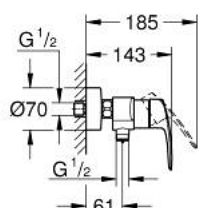

## 33 555 003 EUROSMART СМЕСИТЕЛ ЗА ДУШ, ЕДНОРЪКОХВАТКОВ 1/2"

### PRODUCT DESCRIPTION

- Colour: хром
- Стенен монтаж
- Метална ръкохватка
- GROHE SilkMove - 35 mm керамичен картуш
- Регулатор на дебита
- С температурен ограничител
- GROHE Long-Life хромирано покритие
- Извод 1/2" с вграден възвратен клапан
- S- Връзки
- Метална, стенна розетка
- Защита от обратен поток
- професионална серия

## 33 555 003 EUROSART СМЕСИТЕЛ ЗА ДУШ, ЕДНОРЪКОХВАТКОВ 1/2"

### SPARE PARTS, юли 2019 – now

- 1: lever (Spare part-nr. 48542000)
  - 2: Картуш (Spare part-nr. 46374000)
  - 3: Възвратен клапан (Spare part-nr. 42601000)
  - 4: Винтова връзка 1/2" (Spare part-nr. 45044000)
  - 5: S- Връзка (Spare part-nr. 12662000)
  - 6: Extension 3/4", 20 mm (Spare part-nr. 0713000M)\*
  - 7: Ключ (Spare part-nr. 19332000)\*
  - 8: Специален ключ (Spare part-nr. 19377000)\*
- \* Optional accessories