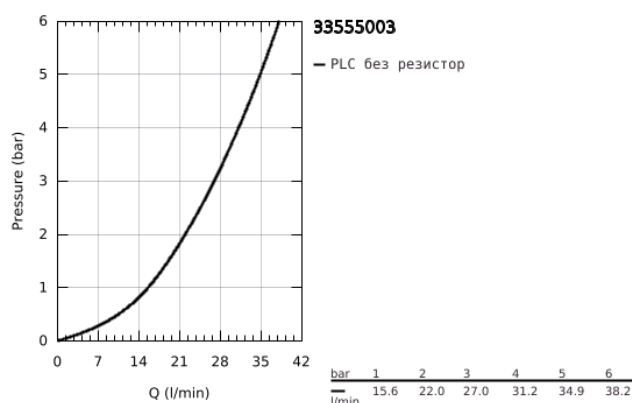

## 33 555 003 EUROSMART СМЕСИТЕЛ ЗА ДУШ, ЕДНОРЪКОХВАТКОВ 1/2"

### PRODUCT DESCRIPTION

- Colour: хром
- Стенен монтаж
- Метална ръкохватка
- GROHE SilkMove - 35 mm керамичен картуш
- Регулатор на дебита
- С температурен ограничител
- GROHE Long-Life хромирано покритие
- Извод 1/2" с вграден възвратен клапан
- S- Връзки
- Метална, стенна розетка
- Защита от обратен поток
- професионална серия

## 33 555 003 EUROSART СМЕСИТЕЛ ЗА ДУШ, ЕДНОРЪКОХВАТКОВ 1/2"