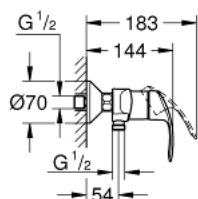

33 555 002 EUROSART СМЕСИТЕЛ ЗА ДУШ, ЕДНОРЪКОХВАТКОВ 1/2"

PRODUCT DESCRIPTION

- Colour: хром
- Стенен монтаж
- Метална ръкохватка
- GROHE SilkMove - 35 mm керамичен картуш
- С температурен ограничител
- GROHE Long-Life хромирано покритие
- Регулатор на дебита
- Извод 1/2" с вграден възвратен клапан
- S- Връзки
- Метална, стенна розетка
- Защита от обратен поток

Pure Freude
an Wasser

33 555 002 EUROS^{MART} СМЕСИТЕЛ ЗА ДУШ, ЕДНОРЪКОХВАТКОВ 1/2"

33 555 002 EUROSMART СМЕСИТЕЛ ЗА ДУШ, ЕДНОРЪКОХВАТКОВ 1/2"

SPARE PARTS, октомври 2013 – now

- 1: Ръкохватка (Spare part-nr. 46898000)
- 2: Капаче (Spare part-nr. 46899000)
- 3: Картуш (Spare part-nr. 46374000)
- 4: Винтова връзка 1/2" (Spare part-nr. 45044000)
- 5: S- Връзка (Spare part-nr. 12075000)
- 5.1: Уплътнение (Spare part-nr. 0138600M)
- 5.2: Розетка (Spare part-nr. 0221000M)
- 6: Възвратен клапан (Spare part-nr. 48276000)
- 7: Extension 3/4", 20 mm (Spare part-nr. 0713000M)*
- 8: Ключ (Spare part-nr. 19332000)*
- 9: Специален ключ (Spare part-nr. 19377000)*