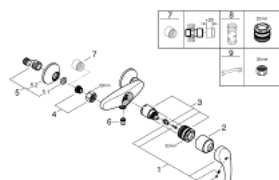

33 555 002 EUROSART СМЕСИТЕЛ ЗА ДУШ, ЕДНОРЪКОХВАТКОВ 1/2"

PRODUCT DESCRIPTION

- Colour: хром
- Стенен монтаж
- Метална ръкохватка
- GROHE SilkMove - 35 mm керамичен картуш
- С температурен ограничител
- GROHE Long-Life хромирано покритие
- Регулатор на дебита
- Извод 1/2" с вграден възвратен клапан
- S- Връзки
- Метална, стенна розетка
- Защита от обратен поток

Pure Freude
an Wasser

33 555 002 EUROS^{MART} СМЕСИТЕЛ ЗА ДУШ, ЕДНОРЪКОХВАТКОВ 1/2"

33 555 002 EUROSMART СМЕСИТЕЛ ЗА ДУШ, ЕДНОРЪКОХВАТКОВ 1/2"

SPARE PARTS, октомври 2013 – now

- 1: Ръкохватка (Spare part-nr. 46898000)
- 2: Капаче (Spare part-nr. 46899000)
- 3: Картуш (Spare part-nr. 46374000)
- 4: Винтова връзка 1/2" (Spare part-nr. 45044000)
- 5: S- Връзка (Spare part-nr. 12075000)
- 5.1: Уплътнение (Spare part-nr. 0138600M)
- 5.2: Розетка (Spare part-nr. 0221000M)
- 6: Възвратен клапан (Spare part-nr. 48276000)
- 7: Extension 3/4", 20 mm (Spare part-nr. 0713000M)*
- 8: Ключ (Spare part-nr. 19332000)*
- 9: Специален ключ (Spare part-nr. 19377000)*