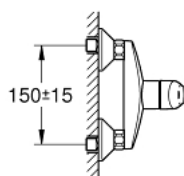

33 555 002 EUROSART СМЕСИТЕЛ ЗА ДУШ, ЕДНОРЪКОХВАТКОВ 1/2"

PRODUCT DESCRIPTION

- Colour: хром
- Стенен монтаж
- Метална ръкохватка
- GROHE SilkMove - 35 mm керамичен картуш
- С температурен ограничител
- GROHE Long-Life хромирано покритие
- Регулатор на дебита
- Извод 1/2" с вграден възвратен клапан
- S- Връзки
- Метална, стенна розетка
- Защита от обратен поток

Pure Freude
an Wasser

33 555 002 EUROS^{MART} СМЕСИТЕЛ ЗА ДУШ, ЕДНОРЪКОХВАТКОВ 1/2"

33 555 002 EUROSMART СМЕСИТЕЛ ЗА ДУШ, ЕДНОРЪКОХВАТКОВ 1/2"

SPARE PARTS, октомври 2013 – now

- 1: Ръкохватка (Spare part-nr. 46898000)
- 2: Капаче (Spare part-nr. 46899000)
- 3: Картуш (Spare part-nr. 46374000)
- 4: Винтова връзка 1/2" (Spare part-nr. 45044000)
- 5: S- Връзка (Spare part-nr. 12075000)
- 5.1: Уплътнение (Spare part-nr. 0138600M)
- 5.2: Розетка (Spare part-nr. 0221000M)
- 6: Възвратен клапан (Spare part-nr. 48276000)
- 7: Extension 3/4", 20 mm (Spare part-nr. 0713000M)*
- 8: Ключ (Spare part-nr. 19332000)*
- 9: Специален ключ (Spare part-nr. 19377000)*