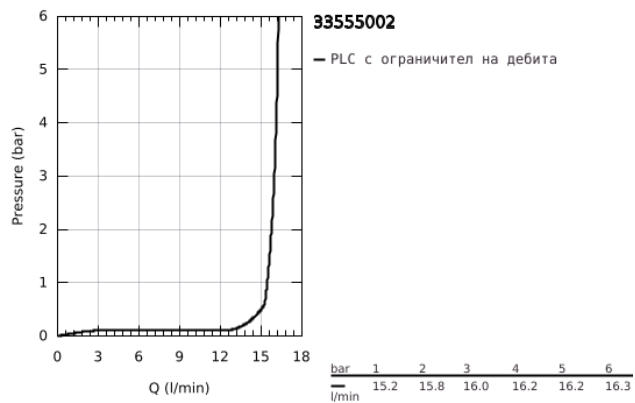

Pure Freude
an Wasser

33 555 002 EUROS^{MART} СМЕСИТЕЛ ЗА ДУШ, ЕДНОРЪКОХВАТКОВ 1/2"