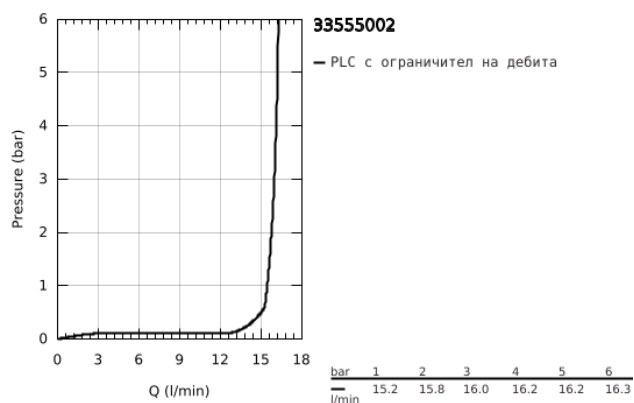

33 555 002 EUROSART СМЕСИТЕЛ ЗА ДУШ, ЕДНОРЪКОХВАТКОВ 1/2"

PRODUCT DESCRIPTION

- Colour: хром
- Стенен монтаж
- Метална ръкохватка
- GROHE SilkMove - 35 mm керамичен картуш
- С температурен ограничител
- GROHE Long-Life хромирано покритие
- Регулатор на дебита
- Извод 1/2" с вграден възвратен клапан
- S- Връзки
- Метална, стенна розетка
- Защита от обратен поток

Pure Freude
an Wasser

33 555 002 EUROS^{MART} СМЕСИТЕЛ ЗА ДУШ, ЕДНОРЪКОХВАТКОВ 1/2"

33 555 002 EUROSMART СМЕСИТЕЛ ЗА ДУШ, ЕДНОРЪКОХВАТКОВ 1/2"

SPARE PARTS, октомври 2013 – now

- 1: Ръкохватка (Spare part-nr. 46898000)
- 2: Капаче (Spare part-nr. 46899000)
- 3: Картуш (Spare part-nr. 46374000)
- 4: Винтова връзка 1/2" (Spare part-nr. 45044000)
- 5: S- Връзка (Spare part-nr. 12075000)
- 5.1: Уплътнение (Spare part-nr. 0138600M)
- 5.2: Розетка (Spare part-nr. 0221000M)
- 6: Възвратен клапан (Spare part-nr. 48276000)
- 7: Extension 3/4", 20 mm (Spare part-nr. 0713000M)*
- 8: Ключ (Spare part-nr. 19332000)*
- 9: Специален ключ (Spare part-nr. 19377000)*