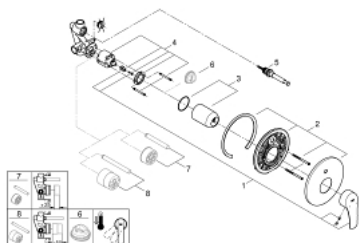

33 305 003 EUROS^{MART} СМЕСИТЕЛ ЗА ВАНА 1/2", ЕДНОРЪКОХВАТКОВ

SPARE PARTS, юли 2019 – now

1. 1: lever (Spare part-nr. 48549000)
   - 2: Розетка (Spare part-nr. 46905000)
   - 3: Капаче (Spare part-nr. 06874000)
   - 4: Картуш (Spare part-nr. 46048000)
   - 5: Превключвател (Spare part-nr. 46737000)
   - 6: Температурен ограничител (Spare part-nr. 46308000)*
   - 7: Комплект удължители (Spare part-nr. 46191000)*
   - 8: Комплект удължители (Spare part-nr. 46343000)*
2. Optional accessories