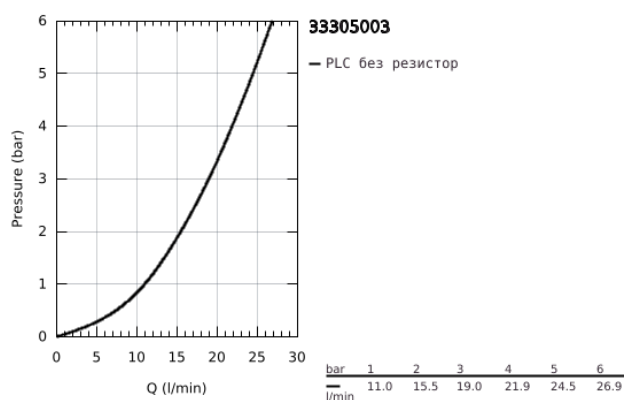

## 33 305 003 EUROSMART СМЕСИТЕЛ ЗА ВАНА 1/2", ЕДНОРЪКОХВАТКОВ

### PRODUCT DESCRIPTION

- Colour: хром
- Стенен монтаж
- Метална ръкохватка
- GROHE SilkMove 46 mm керамичен картуш
- GROHE Long-Life хромирано покритие
- GROHE FastFixation escutcheon with covered fixation
- Състои се от:
- Комплект за готов монтаж за 19 450 003
- С тяло за вграждане
- Регулатор на дебита
- Автоматичен превключвател за вана/душ
- Метална розетка
- Уплътнение на ръкохватката и розетката
- Възможност да се монтира температурен ограничител (46 308)
- професионална серия