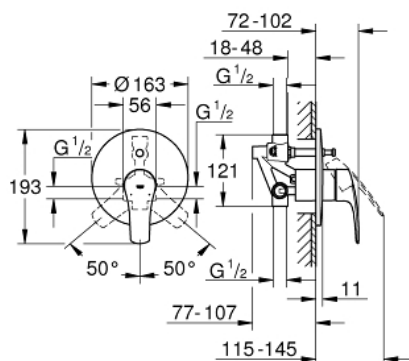

## 33 305 003 EUROSMART СМЕСИТЕЛ ЗА ВАНА 1/2", ЕДНОРЪКОХВАТКОВ

### PRODUCT DESCRIPTION

- Colour: хром
- Стенен монтаж
- Метална ръкохватка
- GROHE SilkMove 46 mm керамичен картуш
- GROHE Long-Life хромирано покритие
- GROHE FastFixation escutcheon with covered fixation
- Състои се от:
- Комплект за готов монтаж за 19 450 003
- С тяло за вграждане
- Регулатор на дебита
- Автоматичен превключвател за вана/душ
- Метална розетка
- Уплътнение на ръкохватката и розетката
- Възможност да се монтира температурен ограничител (46 308)
- професионална серия