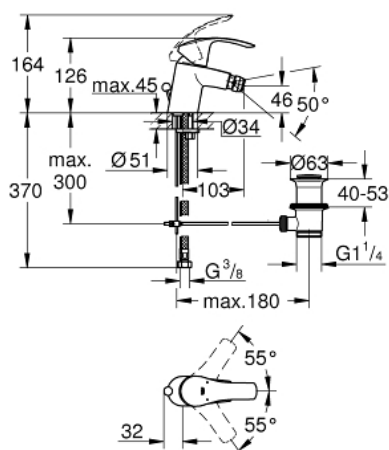

32 929 002 EUROSMART СМЕСИТЕЛ ЗА БИДЕ, 1/2" S-РАЗМЕР

PRODUCT DESCRIPTION

- Colour: хром
- Еднодупков монтаж
- Метална ръкохватка
- GROHE SilkMove - 35 mm керамичен картуш
- Регулатор на дебита
- С температурен ограничител
- GROHE Long-Life хромирано покритие
- GROHE Water Saving - технология за намаляване разхода на вода
- максимален дебит (при 3 bar): 5 l/min
- GROHE FastFixation система за бързо инсталиране
- Със сферично закрепване
- Изпразнител 1 1/4"
- Меки връзки

32 929 002 EUROSMART СМЕСИТЕЛ ЗА БИДЕ, 1/2"
S-РАЗМЕР

32 929 002 EUROSMART СМЕСИТЕЛ ЗА БИДЕ, 1/2" S-РАЗМЕР

SPARE PARTS, октомври 2013 – now

- 1: Ръкохватка (Spare part-nr. 46897000)
- 2: Капаче (Spare part-nr. 46492000)
- 3: Screw coupling (Spare part-nr. 46460000)
- 4: Картуш (Spare part-nr. 46374000)
- 5: Активиращ прът (Spare part-nr. 06329000)
- 6: Аератор (Spare part-nr. 48159000)
- 7: Комплект за монтиране на болтове (Spare part-nr. 46671000)
- 8: Изпразнител 3/4" (Spare part-nr. 28910000)
- 8.1: Тапа за отточен сифон (Spare part-nr. 07182000)
- 8.2: Прът ексцентрик (Spare part-nr. 07052000)
- 9: Ключ (Spare part-nr. 19332000)*
- 10: Ключ за монтаж (Spare part-nr. 19017000)*
- 11: Прът ексцентрик (Spare part-nr. 07341000)*