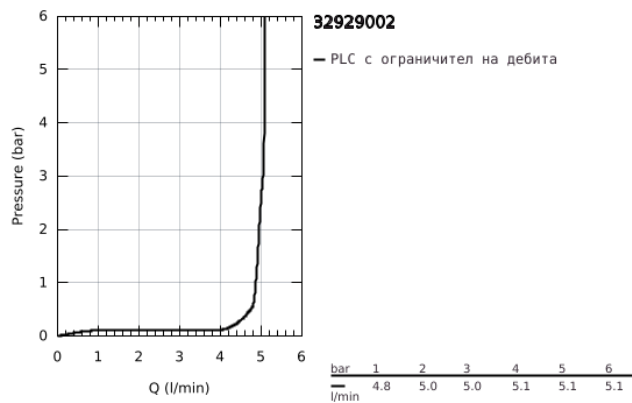

32 929 002 EUROSMART СМЕСИТЕЛ ЗА БИДЕ, 1/2" S-РАЗМЕР

PRODUCT DESCRIPTION

- Colour: хром
- Еднодупков монтаж
- Метална ръкохватка
- GROHE SilkMove - 35 mm керамичен картуш
- Регулатор на дебита
- С температурен ограничител
- GROHE Long-Life хромирано покритие
- GROHE Water Saving - технология за намаляване разхода на вода
- максимален дебит (при 3 bar): 5 l/min
- GROHE FastFixation система за бързо инсталиране
- Със сферично закрепване
- Изпразнител 1 1/4"
- Меки връзки

32 929 002 EUROSMART СМЕСИТЕЛ ЗА БИДЕ, 1/2"
S-РАЗМЕР

32 929 002 EUROSMART СМЕСИТЕЛ ЗА БИДЕ, 1/2" S-РАЗМЕР

SPARE PARTS, октомври 2013 – now

- 1: Ръкохватка (Spare part-nr. 46897000)
- 2: Капаче (Spare part-nr. 46492000)
- 3: Screw coupling (Spare part-nr. 46460000)
- 4: Картуш (Spare part-nr. 46374000)
- 5: Активиращ прът (Spare part-nr. 06329000)
- 6: Аератор (Spare part-nr. 48159000)
- 7: Комплект за монтиране на болтове (Spare part-nr. 46671000)
- 8: Изпразнител 3/4" (Spare part-nr. 28910000)
- 8.1: Тапа за отточен сифон (Spare part-nr. 07182000)
- 8.2: Прът ексцентрик (Spare part-nr. 07052000)
- 9: Ключ (Spare part-nr. 19332000)*
- 10: Ключ за монтаж (Spare part-nr. 19017000)*
- 11: Прът ексцентрик (Spare part-nr. 07341000)*