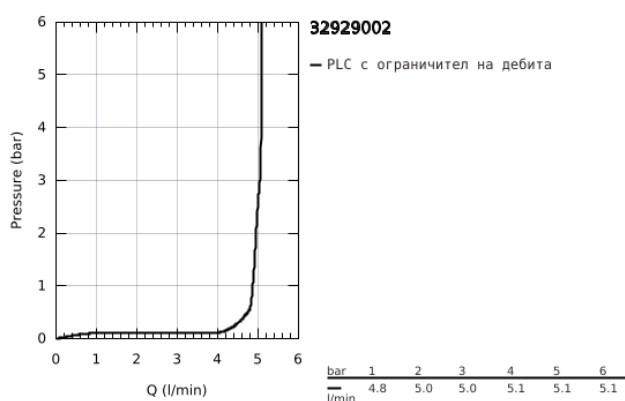

32 929 002 EUROSMART СМЕСИТЕЛ ЗА БИДЕ, 1/2" S-РАЗМЕР

PRODUCT DESCRIPTION

- Colour: хром
- Еднодупков монтаж
- Метална ръкохватка
- GROHE SilkMove - 35 mm керамичен картуш
- Регулатор на дебита
- С температурен ограничител
- GROHE Long-Life хромирано покритие
- GROHE Water Saving - технология за намаляване разхода на вода
- максимален дебит (при 3 bar): 5 l/min
- GROHE FastFixation система за бързо инсталиране
- Със сферично закрепване
- Изпразнител 1 1/4"
- Меки връзки

32 929 002 EUROSMART СМЕСИТЕЛ ЗА БИДЕ, 1/2"
S-РАЗМЕР

32 929 002 EUROSMART СМЕСИТЕЛ ЗА БИДЕ, 1/2" S-РАЗМЕР

SPARE PARTS, октомври 2013 – now

- 1: Ръкохватка (Spare part-nr. 46897000)
- 2: Капаче (Spare part-nr. 46492000)
- 3: Screw coupling (Spare part-nr. 46460000)
- 4: Картуш (Spare part-nr. 46374000)
- 5: Активиращ прът (Spare part-nr. 06329000)
- 6: Аератор (Spare part-nr. 48159000)
- 7: Комплект за монтиране на болтове (Spare part-nr. 46671000)
- 8: Изпразнител 3/4" (Spare part-nr. 28910000)
- 8.1: Тапа за отточен сифон (Spare part-nr. 07182000)
- 8.2: Прът ексцентрик (Spare part-nr. 07052000)
- 9: Ключ (Spare part-nr. 19332000)*
- 10: Ключ за монтаж (Spare part-nr. 19017000)*
- 11: Прът ексцентрик (Spare part-nr. 07341000)*