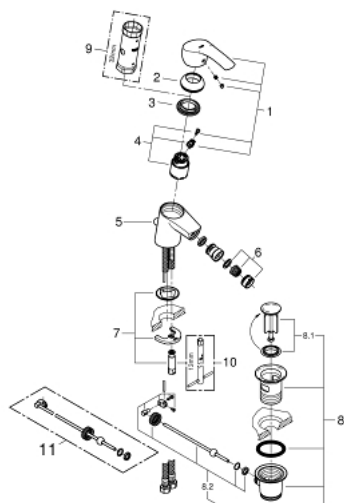

32 929 002 EUROSMART СМЕСИТЕЛ ЗА БИДЕ, 1/2" S-РАЗМЕР

PRODUCT DESCRIPTION

- Colour: хром
- Еднодупков монтаж
- Метална ръкохватка
- GROHE SilkMove - 35 mm керамичен картуш
- Регулатор на дебита
- С температурен ограничител
- GROHE Long-Life хромирано покритие
- GROHE Water Saving - технология за намаляване разхода на вода
- максимален дебит (при 3 bar): 5 l/min
- GROHE FastFixation система за бързо инсталиране
- Със сферично закрепване
- Изпразнител 1 1/4"
- Меки връзки

32 929 002 EUROSMART СМЕСИТЕЛ ЗА БИДЕ, 1/2"
S-РАЗМЕР

32 929 002 EUROSMART СМЕСИТЕЛ ЗА БИДЕ, 1/2" S-РАЗМЕР

SPARE PARTS, октомври 2013 – now

- 1: Ръкохватка (Spare part-nr. 46897000)
- 2: Капаче (Spare part-nr. 46492000)
- 3: Screw coupling (Spare part-nr. 46460000)
- 4: Картуш (Spare part-nr. 46374000)
- 5: Активиращ прът (Spare part-nr. 06329000)
- 6: Аератор (Spare part-nr. 48159000)
- 7: Комплект за монтиране на болтове (Spare part-nr. 46671000)
- 8: Изпразнител 3/4" (Spare part-nr. 28910000)
- 8.1: Тапа за отточен сифон (Spare part-nr. 07182000)
- 8.2: Прът ексцентрик (Spare part-nr. 07052000)
- 9: Ключ (Spare part-nr. 19332000)*
- 10: Ключ за монтаж (Spare part-nr. 19017000)*
- 11: Прът ексцентрик (Spare part-nr. 07341000)*