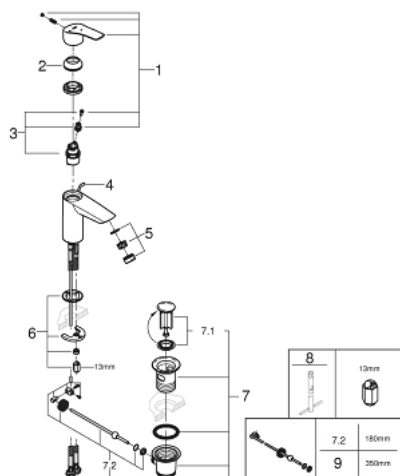

## 32 926 003 EUROSMART СМЕСИТЕЛ ЗА УМИВАЛНИК 1/2", ЕДНОРЪКОХВАТКОВ, S-РАЗМЕР

### PRODUCT DESCRIPTION

- Colour: хром
- Еднодупков монтаж
- Метална ръкохватка
- GROHE SilkMove Energy Saving 28 mm керамичен картуш, спестяващ енергия, в средната позиция на ръкохватката се задейства студена вода
- Регулатор на дебита
- С температурен ограничител
- GROHE Long-Life хромирано покритие
- GROHE Water Saving - технология за намаляване разхода на вода
- максимален дебит (при 3 bar): 5 l/min
- водни пътища - без досег до олово и никел в смесителя
- GROHE FastFixation система за бързо инсталиране
- Изпразнител 1 1/4"
- лост за изпразнител в странично положение
- Меки връзки
- професионална серия

## 32 926 003 EUROSART СМЕСИТЕЛ ЗА УМИВАЛНИК 1/2", ЕДНОРЪКОХВАТКОВ, S-РАЗМЕР

### SPARE PARTS, юли 2019 – now

- 1: lever (Spare part-nr. 48551000)
  - 2: Капаче (Spare part-nr. 46116000)
  - 3: Картуш (Spare part-nr. 48518000)
  - 4: Повдигащ лост (Spare part-nr. 65936PD0)
  - 5: Аератор (Spare part-nr. 48159000)
  - 6: Комплект за монтиране на болтове (Spare part-nr. 46645000)
  - 7: Изпразнител 3/4" (Spare part-nr. 28910000)
  - 7.1: Тапа за отточен сифон (Spare part-nr. 07182000)
  - 7.2: Прът ексцентрик (Spare part-nr. 07052000)
  - 8: Ключ за монтаж (Spare part-nr. 19017000)\*
  - 9: Прът ексцентрик (Spare part-nr. 07341000)\*
- \* Optional accessories