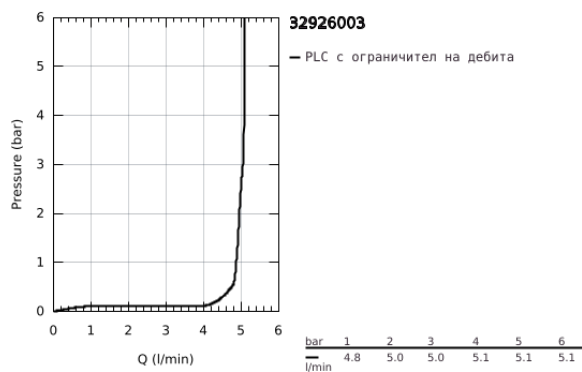

## 32 926 003 EUROSMART СМЕСИТЕЛ ЗА УМИВАЛНИК 1/2", ЕДНОРЪКОХВАТКОВ, S-РАЗМЕР

### PRODUCT DESCRIPTION

- Colour: хром
- Еднодупков монтаж
- Метална ръкохватка
- GROHE SilkMove Energy Saving 28 mm керамичен картуш, спестяващ енергия, в средната позиция на ръкохватката се задейства студена вода
- Регулатор на дебита
- С температурен ограничител
- GROHE Long-Life хромирано покритие
- GROHE Water Saving - технология за намаляване разхода на вода
- максимален дебит (при 3 bar): 5 l/min
- водни пътища - без досег до олово и никел в смесителя
- GROHE FastFixation система за бързо инсталиране
- Изпразнител 1 1/4"
- лост за изпразнител в странично положение
- Меки връзки
- професионална серия

## 32 926 003 EUROSART СМЕСИТЕЛ ЗА УМИВАЛНИК 1/2", ЕДНОРЪКОХВАТКОВ, S-РАЗМЕР