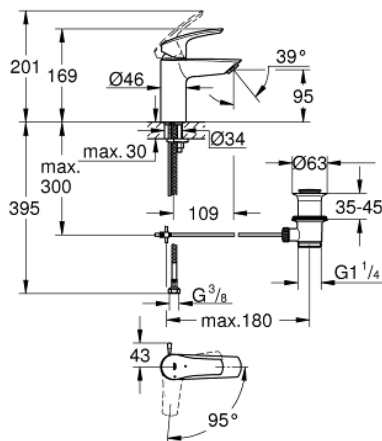

## 32 926 003 EUROSMART СМЕСИТЕЛ ЗА УМИВАЛНИК 1/2", ЕДНОРЪКОХВАТКОВ, S-РАЗМЕР

### PRODUCT DESCRIPTION

- Colour: хром
- Еднодупков монтаж
- Метална ръкохватка
- GROHE SilkMove Energy Saving 28 mm керамичен картуш, спестяващ енергия, в средната позиция на ръкохватката се задейства студена вода
- Регулатор на дебита
- С температурен ограничител
- GROHE Long-Life хромирано покритие
- GROHE Water Saving - технология за намаляване разхода на вода
- максимален дебит (при 3 bar): 5 l/min
- водни пътища - без досег до олово и никел в смесителя
- GROHE FastFixation система за бързо инсталиране
- Изпразнител 1 1/4"
- лост за изпразнител в странично положение
- Меки връзки
- професионална серия

## 32 926 003 EUROSART СМЕСИТЕЛ ЗА УМИВАЛНИК 1/2", ЕДНОРЪКОХВАТКОВ, S-РАЗМЕР

### SPARE PARTS, юли 2019 – now

- 1: lever (Spare part-nr. 48551000)
  - 2: Капаче (Spare part-nr. 46116000)
  - 3: Картуш (Spare part-nr. 48518000)
  - 4: Повдигащ лост (Spare part-nr. 65936PD0)
  - 5: Аератор (Spare part-nr. 48159000)
  - 6: Комплект за монтиране на болтове (Spare part-nr. 46645000)
  - 7: Изпразнител 3/4" (Spare part-nr. 28910000)
  - 7.1: Тапа за отточен сифон (Spare part-nr. 07182000)
  - 7.2: Прът ексцентрик (Spare part-nr. 07052000)
  - 8: Ключ за монтаж (Spare part-nr. 19017000)\*
  - 9: Прът ексцентрик (Spare part-nr. 07341000)\*
- \* Optional accessories