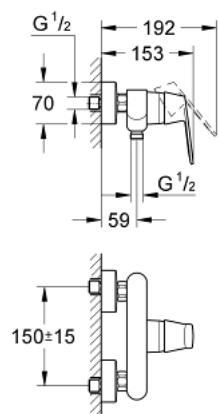

32 837 000 EUROSMART COSMOPOLITAN СМЕСИТЕЛ ЗА ДУШ, ЕДНОРЪКОХВАТКОВ 1/2"

PRODUCT DESCRIPTION

- Colour: хром
- Стенен монтаж
- Метална ръкохватка
- GROHE SilkMove 46 mm керамичен картуш
- GROHE Long-Life хромирано покритие
- Регулатор на дебита
- Възможност за ограничаване на дебита до 2,5 l/min.
- Извод 1/2" с вграден възвратен клапан
- S- Връзки
- Възможност да се монтира температурен ограничител (46 308)
- Защита от обратен поток
- Шумоизолиращ клас I според DIN 4109

32 837 000 **EUROSMART COSMOPOLITAN СМЕСИТЕЛ ЗА ДУШ,
ЕДНОРЪКОХВАТКОВ 1/2"**

SPARE PARTS, август 2009 – now

- 1: Ръкохватка (Spare part-nr. 46682000)
- 2: Капаче (Spare part-nr. 46427000)
- 3: Картуш (Spare part-nr. 46048000)
- 4: Винтова връзка 1/2" (Spare part-nr. 45044000)
- 5: S- Връзка (Spare part-nr. 12662000)
- 6: Възвратен клапан (Spare part-nr. 08565000)
- 7: Температурен ограничител (Spare part-nr. 46308000)*
- 8: Extension 3/4", 20 mm (Spare part-nr. 0713000M)*
- 9: Поставка (Spare part-nr. 18349000)*