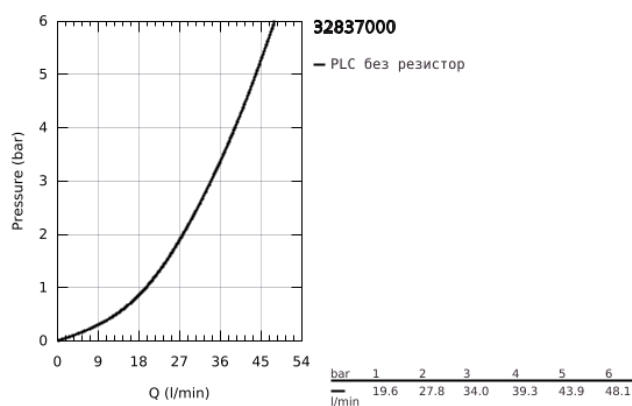

32 837 000 EUROSMART COSMOPOLITAN СМЕСИТЕЛ ЗА ДУШ, ЕДНОРЪКОХВАТКОВ 1/2"

PRODUCT DESCRIPTION

- Colour: хром
- Стенен монтаж
- Метална ръкохватка
- GROHE SilkMove 46 mm керамичен картуш
- GROHE Long-Life хромирано покритие
- Регулатор на дебита
- Възможност за ограничаване на дебита до 2,5 l/min.
- Извод 1/2" с вграден възвратен клапан
- S- Връзки
- Възможност да се монтира температурен ограничител (46 308)
- Защита от обратен поток
- Шумоизолиращ клас I според DIN 4109

32 837 000 **EUROSMART COSMOPOLITAN СМЕСИТЕЛ ЗА ДУШ,
ЕДНОРЪКОХВАТКОВ 1/2"**

SPARE PARTS, август 2009 – now

- 1: Ръкохватка (Spare part-nr. 46682000)
- 2: Капаче (Spare part-nr. 46427000)
- 3: Картуш (Spare part-nr. 46048000)
- 4: Винтова връзка 1/2" (Spare part-nr. 45044000)
- 5: S- Връзка (Spare part-nr. 12662000)
- 6: Възвратен клапан (Spare part-nr. 08565000)
- 7: Температурен ограничител (Spare part-nr. 46308000)*
- 8: Extension 3/4", 20 mm (Spare part-nr. 0713000M)*
- 9: Поставка (Spare part-nr. 18349000)*