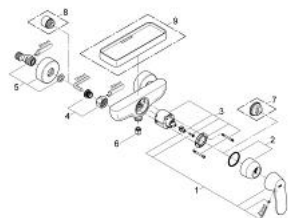

32 837 000 EUROSMART COSMOPOLITAN СМЕСИТЕЛ ЗА ДУШ, ЕДНОРЪКОХВАТКОВ 1/2"

PRODUCT DESCRIPTION

- Colour: хром
- Стенен монтаж
- Метална ръкохватка
- GROHE SilkMove 46 mm керамичен картуш
- GROHE Long-Life хромирано покритие
- Регулатор на дебита
- Възможност за ограничаване на дебита до 2,5 l/min.
- Извод 1/2" с вграден възвратен клапан
- S- Връзки
- Възможност да се монтира температурен ограничител (46 308)
- Защита от обратен поток
- Шумоизолиращ клас I според DIN 4109

32 837 000 **EUROSMART COSMOPOLITAN СМЕСИТЕЛ ЗА ДУШ,
ЕДНОРЪКОХВАТКОВ 1/2"**

SPARE PARTS, август 2009 – now

- 1: Ръкохватка (Spare part-nr. 46682000)
- 2: Капаче (Spare part-nr. 46427000)
- 3: Картуш (Spare part-nr. 46048000)
- 4: Винтова връзка 1/2" (Spare part-nr. 45044000)
- 5: S- Връзка (Spare part-nr. 12662000)
- 6: Възвратен клапан (Spare part-nr. 08565000)
- 7: Температурен ограничител (Spare part-nr. 46308000)*
- 8: Extension 3/4", 20 mm (Spare part-nr. 0713000M)*
- 9: Поставка (Spare part-nr. 18349000)*