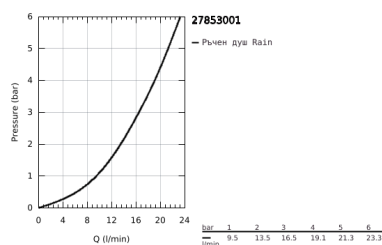

27 853 001 **TEMPESTA 100 ДУШ ГАРНИТУРА С ТРЪБНО ОКАЧВАНЕ**

PRODUCT DESCRIPTION

- Colour: хром
- Състои се от:
- Ръчен душ (27 852)
- Тръбно окачване, 600 mm (27 523)
- Шлаух за душ Relaxaflex 1750 mm (28 154)
- GROHE DreamSpray перфектна струя
- GROHE Long-Life хромирано покритие
- SpeedClean - система против натрупване на варовик
- Вграден WaterGuide за по-дълъг живот
- Силиконов пръстен, защитава душа от нараняване при падане
- подходящ за проточен бойлер
- Минимално налягане 1 bar.