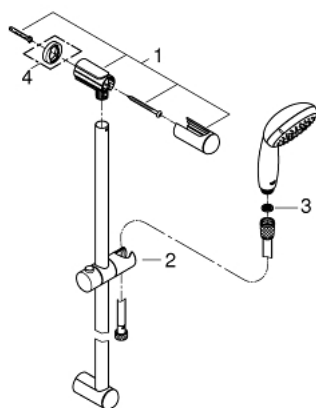

27 853 001 **TEMPESTA 100 ДУШ ГАРНИТУРА С ТРЪБНО ОКАЧВАНЕ**

PRODUCT DESCRIPTION

- Colour: хром
- Състои се от:
- Ръчен душ (27 852)
- Тръбно окачване, 600 mm (27 523)
- Шлаух за душ Relaxaflex 1750 mm (28 154)
- GROHE DreamSpray перфектна струя
- GROHE Long-Life хромирано покритие
- SpeedClean - система против натрупване на варовик
- Вграден WaterGuide за по-дълъг живот
- Силиконов пръстен, защитава душа от нараняване при падане
- подходящ за проточен бойлер
- Минимално налягане 1 bar.

27 853 001 **ТЕМPEСТА 100 ДУШ ГАРНИТУРА С ТРЪБНО ОКАЧВАНЕ**

27 853 001 **ТЕМЕСТА 100 ДУШ ГАРНИТУРА С ТРЪБНО ОКАЧВАНЕ**

SPARE PARTS, март 2017 – now

- 1: Държач за тръбно окачване (Spare part-nr. 48098000)
- 2: Регулируем елемент (Spare part-nr. 48099000)
- 3: Филтър (Spare part-nr. 0700200M)
- 4: Подложна шайба (Spare part-nr. 48051000)*