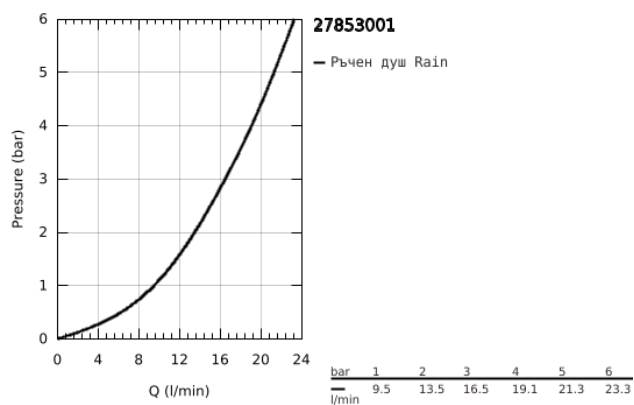

27 853 001 **ТЕМPEСТА 100 ДУШ ГАРНИТУРА С ТРЪБНО ОКАЧВАНЕ**