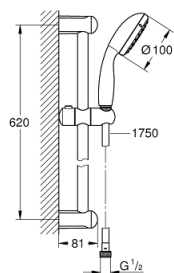

27 853 001 **TEMPESTA 100 ДУШ ГАРНИТУРА С ТРЪБНО ОКАЧВАНЕ**

PRODUCT DESCRIPTION

- Colour: хром
- Състои се от:
- Ръчен душ (27 852)
- Тръбно окачване, 600 mm (27 523)
- Шлаух за душ Relaxaflex 1750 mm (28 154)
- GROHE DreamSpray перфектна струя
- GROHE Long-Life хромирано покритие
- SpeedClean - система против натрупване на варовик
- Вграден WaterGuide за по-дълъг живот
- Силиконов пръстен, защитава душа от нараняване при падане
- подходящ за проточен бойлер
- Минимално налягане 1 bar.

27 853 001 **ТЕМPEСТА 100 ДУШ ГАРНИТУРА С ТРЪБНО ОКАЧВАНЕ**

27 853 001 **ТЕМЕСТА 100 ДУШ ГАРНИТУРА С ТРЪБНО ОКАЧВАНЕ**

SPARE PARTS, март 2017 – now

- 1: Държач за тръбно окачване (Spare part-nr. 48098000)
- 2: Регулируем елемент (Spare part-nr. 48099000)
- 3: Филтър (Spare part-nr. 0700200M)
- 4: Подложна шайба (Spare part-nr. 48051000)*