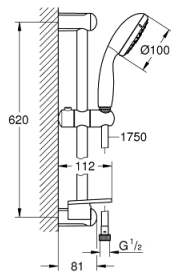

27 600 001 TEMPESTA 100 ДУШ ГАРНИТУРА С ТРЪБНО ОКАЧВАНЕ И 3 СТРУИ

PRODUCT DESCRIPTION

- Colour: хром
- Състои се от:
 - Ръчен душ (28 419)
 - Тръбно окачване, 600 mm (27 523)
 - Шлаух за душ Relaxaflex 1750 mm (28 154)
 - GROHE EasyReach поставка (27 596)
 - GROHE Water Saving 9,5 l/min дебитен ограничител
 - GROHE DreamSpray перфектна струя
 - GROHE Long-Life хромирано покритие
 - SpeedClean - система против натрупване на варовик
 - Вграден WaterGuide за по-дълъг живот
 - Силиконов пръстен, защитава душа от нараняване при падане
 - подходящ за проточен бойлер
 - Минимално налягане 1 bar.

27 600 001 ТЕМПЕСТА 100 ДУШ ГАРНИТУРА С ТРЪБНО ОКАЧВАНЕ И 3 СТРУИ