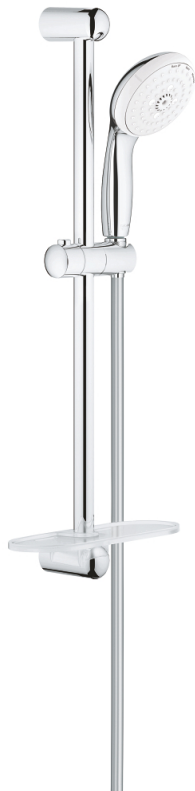

27 600 001 TEMPESTA 100 ДУШ ГАРНИТУРА С ТРЪБНО ОКАЧВАНЕ И 3 СТРУИ

PRODUCT DESCRIPTION

- Colour: хром
- Състои се от:
 - Ръчен душ (28 419)
 - Тръбно окачване, 600 mm (27 523)
 - Шлаух за душ Relaxaflex 1750 mm (28 154)
 - GROHE EasyReach поставка (27 596)
 - GROHE Water Saving 9,5 l/min дебитен ограничител
 - GROHE DreamSpray перфектна струя
 - GROHE Long-Life хромирано покритие
 - SpeedClean - система против натрупване на варовик
 - Вграден WaterGuide за по-дълъг живот
 - Силиконов пръстен, защитава душа от нараняване при падане
 - подходящ за проточен бойлер
 - Минимално налягане 1 bar.

27 600 001 ТЕМПЕСТА 100 ДУШ ГАРНИТУРА С ТРЪБНО ОКАЧВАНЕ И 3 СТРУИ