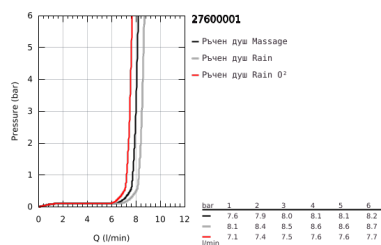

27 600 001 TEMPESTA 100 ДУШ ГАРНИТУРА С ТРЪБНО ОКАЧВАНЕ И 3 СТРУИ

PRODUCT DESCRIPTION

- Colour: хром
- Състои се от:
 - Ръчен душ (28 419)
 - Тръбно окачване, 600 mm (27 523)
 - Шлаух за душ Relaxaflex 1750 mm (28 154)
 - GROHE EasyReach поставка (27 596)
 - GROHE Water Saving 9,5 l/min дебитен ограничител
 - GROHE DreamSpray перфектна струя
 - GROHE Long-Life хромирано покритие
 - SpeedClean - система против натрупване на варовик
 - Вграден WaterGuide за по-дълъг живот
 - Силиконов пръстен, защитава душа от нараняване при падане
 - подходящ за проточен бойлер
 - Минимално налягане 1 bar.