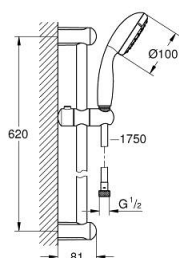

27 598 001 TEMPESTA 100 ДУШ ГАРНИТУРА С 2 ВИДА СТРУИ

PRODUCT DESCRIPTION

- Colour: хром
- Състои се от:
 - Ръчен душ Tempesta 100 II (27 597)
 - Тръбно окачване, 600 mm (27 523)
 - Шлаух за душ Relaxaflex 1750 mm (28 154)
 - GROHE DreamSpray перфектна струя
 - GROHE Long-Life хромирано покритие
 - SpeedClean - система против натрупване на варовик
 - Вграден WaterGuide за по-дълъг живот
 - Силиконов пръстен, защитава душа от нараняване при падане
- подходящ за проточен бойлер
- Минимално налягане 1 bar.

27 598 001 **ТЕМPEСТА 100 ДУШ ГАРНИТУРА С 2 ВИДА СТРУИ**

27 598 001 **ТЕМЕСТА 100 ДУШ ГАРНИТУРА С 2 ВИДА СТРУИ**

SPARE PARTS, юни 2013 – now

- 1: Държач за тръбно окачване (Spare part-nr. 48092000)
- 2: Регулируем елемент (Spare part-nr. 48093000)
- 3: Филтър (Spare part-nr. 0700200M)
- 4: Подложна шайба (Spare part-nr. 48051000)*