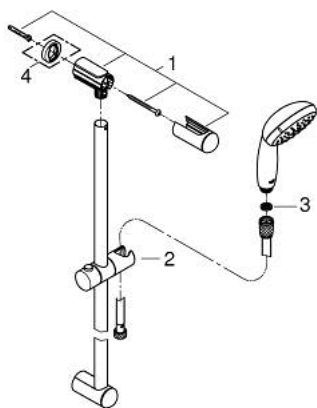

27 598 001 TEMPESTA 100 ДУШ ГАРНИТУРА С 2 ВИДА СТРУИ

PRODUCT DESCRIPTION

- Colour: хром
- Състои се от:
 - Ръчен душ Tempesta 100 II (27 597)
 - Тръбно окачване, 600 mm (27 523)
 - Шлаух за душ Relaxaflex 1750 mm (28 154)
 - GROHE DreamSpray перфектна струя
 - GROHE Long-Life хромирано покритие
 - SpeedClean - система против натрупване на варовик
 - Вграден WaterGuide за по-дълъг живот
 - Силиконов пръстен, защитава душа от нараняване при падане
- подходящ за проточен бойлер
- Минимално налягане 1 bar.

27 598 001 **ТЕМPEСТА 100 ДУШ ГАРНИТУРА С 2 ВИДА СТРУИ**

27 598 001 **ТЕМЕСТА 100 ДУШ ГАРНИТУРА С 2 ВИДА СТРУИ**

SPARE PARTS, юни 2013 – now

- 1: Държач за тръбно окачване (Spare part-nr. 48092000)
- 2: Регулируем елемент (Spare part-nr. 48093000)
- 3: Филтър (Spare part-nr. 0700200M)
- 4: Подложна шайба (Spare part-nr. 48051000)*