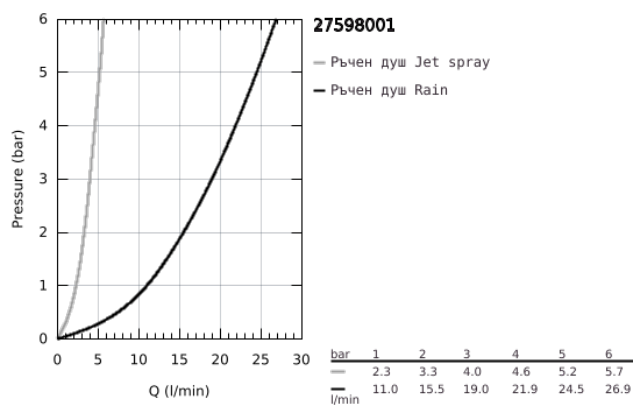

27 598 001 **ТЕМPEСТА 100 ДУШ ГАРНИТУРА С 2 ВИДА СТРУИ**