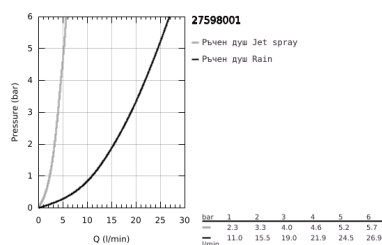

27 598 001 TEMPESTA 100 ДУШ ГАРНИТУРА С 2 ВИДА СТРУИ

PRODUCT DESCRIPTION

- Colour: хром
- Състои се от:
 - Ръчен душ Tempesta 100 II (27 597)
 - Тръбно окачване, 600 mm (27 523)
 - Шлаух за душ Relaxaflex 1750 mm (28 154)
 - GROHE DreamSpray перфектна струя
 - GROHE Long-Life хромирано покритие
 - SpeedClean - система против натрупване на варовик
 - Вграден WaterGuide за по-дълъг живот
 - Силиконов пръстен, защитава душа от нараняване при падане
- подходящ за проточен бойлер
- Минимално налягане 1 bar.