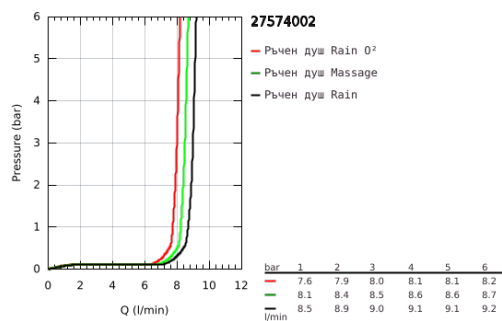

## 27 574 002 TEMPESTA COSMOPOLITAN 100 РЪЧЕН ДУШ С 3 СТРУИ

### PRODUCT DESCRIPTION

- Colour: хром
- GROHE Rain O2, Rain, Massage
- GROHE Water Saving 9,5 l/min дебитен ограничител
- GROHE DreamSpray перфектна струя
- GROHE Long-Life хромирано покритие
- SpeedClean - система против натрупване на варовик
- Вграден WaterGuide за по-дълъг живот
- Универсална система за монтаж, подходяща за всички стандартни шлаухове
- подходящ за проточен бойлер
- Минимално налягане 1 bar.