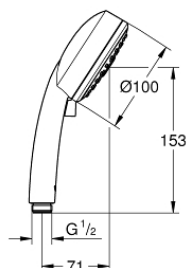

## 27 574 002 TEMPESTA COSMOPOLITAN 100 РЪЧЕН ДУШ С 3 СТРУИ

### PRODUCT DESCRIPTION

- Colour: хром
- GROHE Rain O2, Rain, Massage
- GROHE Water Saving 9,5 l/min дебитен ограничител
- GROHE DreamSpray перфектна струя
- GROHE Long-Life хромирано покритие
- SpeedClean - система против натрупване на варовик
- Вграден WaterGuide за по-дълъг живот
- Универсална система за монтаж, подходяща за всички стандартни шлаухове
- подходящ за проточен бойлер
- Минимално налягане 1 bar.

## 27 574 002 TEMPESTA COSMOPOLITAN 100 РЪЧЕН ДУШ С 3 СТРУИ

**SPARE PARTS**, март 2017 – now

1: Филтър (Spare part-nr. 0700200M)