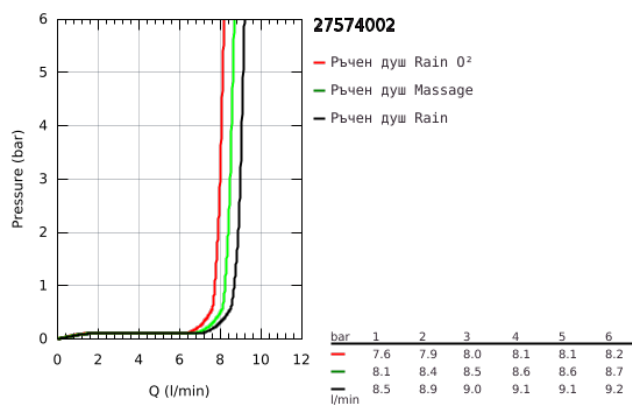

27 574 002 TEMPESTA COSMOPOLITAN 100 РЪЧЕН ДУШ С 3 СТРУИ