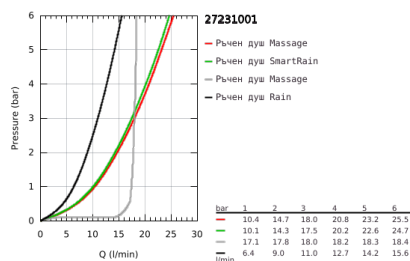

27 231 001 EUPHORIA 110 MASSAGE ДУШ ГАРНИТУРА С ТРЪБНО ОКАЧВАНЕ И 3 СТРУИ

PRODUCT DESCRIPTION

- Colour: хром
- Състои се от:
 - Ръчен душ Massage (27 221)
 - Тръбно окачване 600 mm (27 499)
 - Шлаух за душ Silverflex 1750 mm (28 388 000)
 - GROHE EasyReach поставка (27 596)
 - GROHE DreamSpray перфектна струя
 - GROHE SprayDimmer (безстепенно намаляване на дебита)
 - GROHE Long-Life хромирано покритие
 - GROHE FastFixation (регулируема горна конзола, за монтаж към съществуващи дупки)
 - SpeedClean - система против натрупване на варовик
 - Вграден WaterGuide за по-дълъг живот
 - TwistStop функция против усукване
 - подходящ за проточен бойлер
 - Минимално налягане 1 bar.