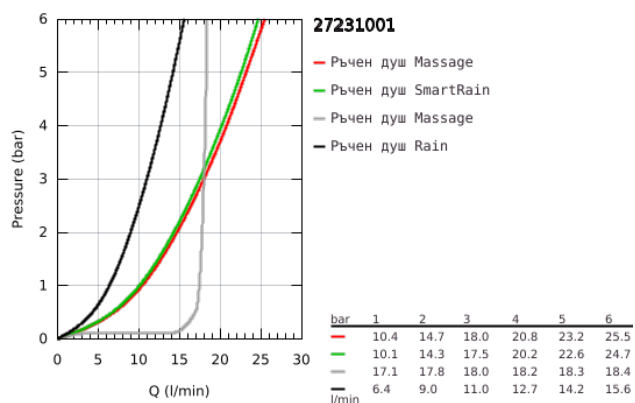

27 231 001 EUPHORIA 110 MASSAGE ДУШ ГАРНИТУРА С ТРЪБНО ОКАЧВАНЕ И 3 СТРУИ