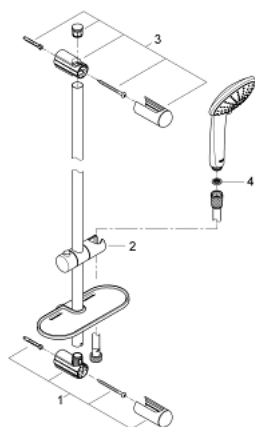

27 231 001 EUPHORIA 110 MASSAGE ДУШ ГАРНИТУРА С ТРЪБНО ОКАЧВАНЕ И 3 СТРУИ

PRODUCT DESCRIPTION

- Colour: хром
- Състои се от:
 - Ръчен душ Massage (27 221)
 - Тръбно окачване 600 mm (27 499)
 - Шлаух за душ Silverflex 1750 mm (28 388 000)
 - GROHE EasyReach поставка (27 596)
 - GROHE DreamSpray перфектна струя
 - GROHE SprayDimmer (безстепенно намаляване на дебита)
 - GROHE Long-Life хромирано покритие
 - GROHE FastFixation (регулируема горна конзола, за монтаж към съществуващи дупки)
 - SpeedClean - система против натрупване на варовик
 - Вграден WaterGuide за по-дълъг живот
 - TwistStop функция против усукване
 - подходящ за проточен бойлер
 - Минимално налягане 1 bar.

27 231 001 EUPHORIA 110 MASSAGE ДУШ ГАРНИТУРА С ТРЪБНО ОКАЧВАНЕ И 3 СТРУИ

27 231 001 EUPHORIA 110 MASSAGE ДУШ ГАРНИТУРА С ТРЪБНО ОКАЧВАНЕ И 3 СТРУИ

SPARE PARTS, септември 2010 – now

- 1: Държач за тръбно окачване (Spare part-nr. 48098000)
- 2: Регулируем елемент (Spare part-nr. 48099000)
- 3: Държач за тръбно окачване (Spare part-nr. 48100000)
- 4: Филтър (Spare part-nr. 0700200M)