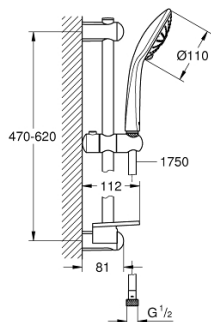

27 231 001 EUPHORIA 110 MASSAGE ДУШ ГАРНИТУРА С ТРЪБНО ОКАЧВАНЕ И 3 СТРУИ

PRODUCT DESCRIPTION

- Colour: хром
- Състои се от:
 - Ръчен душ Massage (27 221)
 - Тръбно окачване 600 mm (27 499)
 - Шлаух за душ Silverflex 1750 mm (28 388 000)
 - GROHE EasyReach поставка (27 596)
 - GROHE DreamSpray перфектна струя
 - GROHE SprayDimmer (безстепенно намаляване на дебита)
 - GROHE Long-Life хромирано покритие
 - GROHE FastFixation (регулируема горна конзола, за монтаж към съществуващи дупки)
 - SpeedClean - система против натрупване на варовик
 - Вграден WaterGuide за по-дълъг живот
 - TwistStop функция против усукване
 - подходящ за проточен бойлер
 - Минимално налягане 1 bar.

27 231 001 EUPHORIA 110 MASSAGE ДУШ ГАРНИТУРА С ТРЪБНО ОКАЧВАНЕ И 3 СТРУИ

27 231 001 EUPHORIA 110 MASSAGE ДУШ ГАРНИТУРА С ТРЪБНО ОКАЧВАНЕ И 3 СТРУИ

SPARE PARTS, септември 2010 – now

- 1: Държач за тръбно окачване (Spare part-nr. 48098000)
- 2: Регулируем елемент (Spare part-nr. 48099000)
- 3: Държач за тръбно окачване (Spare part-nr. 48100000)
- 4: Филтър (Spare part-nr. 0700200M)