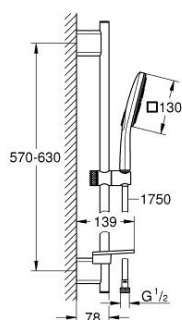

### PRODUCT DESCRIPTION

- Colour: хром
- Състои се от:
- ръчен душ Rainshower SmartActive 130 Cube (26 582)
- максимален дебит (при 3 bar): 8.5 l/min
- тръбно окачване 600 mm
- С метални държачи за стена
- Шлаух за душ Silverflex 1750 mm (28 388 000)
- GROHE EasyReach поставка
- GROHE Water Saving - технология за намаляване разхода на вода
- GROHE DreamSpray перфектна струя
- GROHE Long-Life хромирано покритие
- GROHE FastFixation Plusрегулируеми планки за закрепване
- GROHE TileFix регулируема дълбочина на горна и долна планка
- SpeedClean - система против натрупване на варовик
- Вграден WaterGuide за по-дълъг живот
- TwistStop функция против усукване
- подходящ за проточен бойлер

- 1: Държач за тръбно окачване (Spare part-nr. 48425000)
- 2: Регулируем елемент (Spare part-nr. 48424000)
- 3: Сапуниера (Spare part-nr. 48426000)
- 4: Филтър (Spare part-nr. 0700200M)