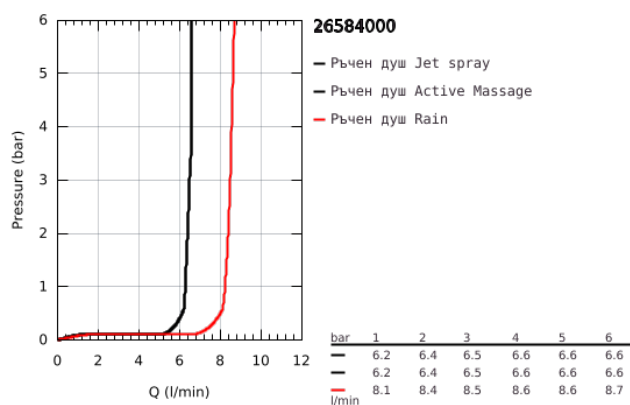

26 584 000 RAINSHOWER SMARTACTIVE 130 CUBE ДУШ ГАРНИТУРА С ТРЪБНО ОКАЧВАНЕ И 3 СТРУИ