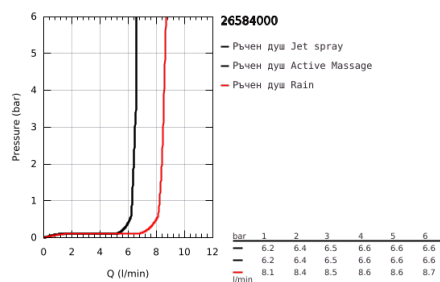

## 26 584 000 RAINSHOWER SMARTACTIVE 130 CUBE ДУШ ГАРНИТУРА С ТРЪБНО ОКАЧВАНЕ И 3 СТРУИ

### PRODUCT DESCRIPTION

- Colour: хром
- Състои се от:
- ръчен душ Rainshower SmartActive 130 Cube (26 582)
- максимален дебит (при 3 bar): 8.5 l/min
- тръбно окачване 600 mm
- С метални държачи за стена
- Шлаух за душ Silverflex 1750 mm (28 388 000)
- GROHE EasyReach поставка
- GROHE Water Saving - технология за намаляване разхода на вода
- GROHE DreamSpray перфектна струя
- GROHE Long-Life хромирано покритие
- GROHE FastFixation Plusрегулируеми планки за закрепване
- GROHE TileFix регулируема дълбочина на горна и долна планка
- SpeedClean - система против натрупване на варовик
- Вграден WaterGuide за по-дълъг живот
- TwistStop функция против усукване
- подходящ за проточен бойлер