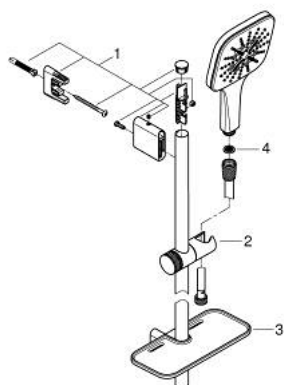

### PRODUCT DESCRIPTION

- Colour: хром
- Състои се от:
- ръчен душ Rainshower SmartActive 130 Cube (26 582)
- максимален дебит (при 3 bar): 8.5 l/min
- тръбно окачване 600 mm
- С метални държачи за стена
- Шлаух за душ Silverflex 1750 mm (28 388 000)
- GROHE EasyReach поставка
- GROHE Water Saving - технология за намаляване разхода на вода
- GROHE DreamSpray перфектна струя
- GROHE Long-Life хромирано покритие
- GROHE FastFixation Plusрегулируеми планки за закрепване
- GROHE TileFix регулируема дълбочина на горна и долна планка
- SpeedClean - система против натрупване на варовик
- Вграден WaterGuide за по-дълъг живот
- TwistStop функция против усукване
- подходящ за проточен бойлер

## 26 584 000 RAINSHOWER SMARTACTIVE 130 CUBE ДУШ ГАРНИТУРА С ТРЪБНО ОКАЧВАНЕ И 3 СТРУИ

26 584 000 **RAINSHOWER SMARTACTIVE 130 CUBE ДУШ ГАРНИТУРА С ТРЪБНО  
ОКАЧВАНЕ  
И 3 СТРУИ**

**SPARE PARTS**, март 2018 – now

- 1: Държач за тръбно окачване (Spare part-nr. 48425000)
- 2: Регулируем елемент (Spare part-nr. 48424000)
- 3: Сапуниера (Spare part-nr. 48426000)
- 4: Филтър (Spare part-nr. 0700200M)