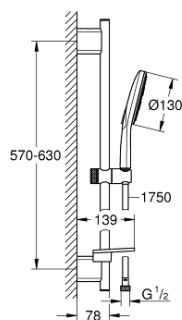

### PRODUCT DESCRIPTION

- Colour: хром
- Състои се от:
- Ръчен душ Rainshower SmartActive 130 (26 574)
- максимален дебит (при 3 bar): 8.5 l/min
- тръбно окачване 600 mm
- С метални държачи за стена
- Шлаух за душ Silverflex 1750 mm (28 388 000)
- GROHE EasyReach поставка
- GROHE Water Saving - технология за намаляване разхода на вода
- GROHE DreamSpray перфектна струя
- GROHE Long-Life хромирано покритие
- GROHE FastFixation Plusрегулируеми планки за закрепване
- GROHE TileFix регулируема дълбочина на горна и долна планка
- SpeedClean - система против натрупване на варовик
- Вграден WaterGuide за по-дълъг живот
- TwistStop функция против усукване
- подходящ за проточен бойлер

### SPARE PARTS, март 2018 – now

1: Държач за тръбно окачване (Spare part-nr. 48425000)

2: Регулируем елемент (Spare part-nr. 48424000)

3: Сапуниера (Spare part-nr. 48426000)

4: Филтър (Spare part-nr. 0700200M)