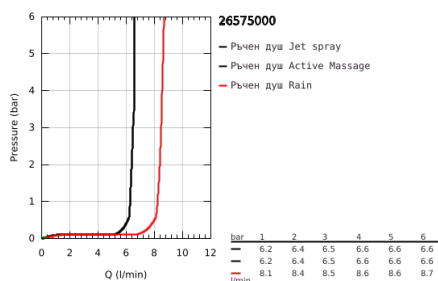

## 26 575 000 RAINSHOWER SMARTACTIVE 130 ДУШ ГАРНИТУРА С ТРЪБНО ОКАЧВАНЕ И 3 СТРУИ

### PRODUCT DESCRIPTION

- Colour: хром
- Състои се от:
- Ръчен душ Rainshower SmartActive 130 (26 574)
- максимален дебит (при 3 bar): 8.5 l/min
- тръбно окачване 600 mm
- С метални държачи за стена
- Шлаух за душ Silverflex 1750 mm (28 388 000)
- GROHE EasyReach поставка
- GROHE Water Saving - технология за намаляване разхода на вода
- GROHE DreamSpray перфектна струя
- GROHE Long-Life хромирано покритие
- GROHE FastFixation Plusрегулируеми планки за закрепване
- GROHE TileFix регулируема дълбочина на горна и долна планка
- SpeedClean - система против натрупване на варовик
- Вграден WaterGuide за по-дълъг живот
- TwistStop функция против усукване
- подходящ за проточен бойлер