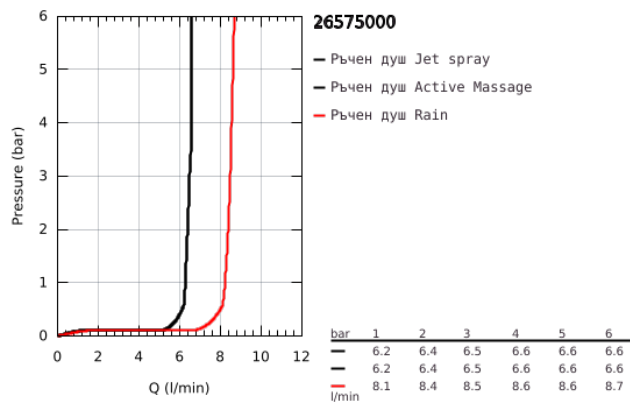

26 575 000 RAINSHOWER SMARTACTIVE 130 ДУШ ГАРНИТУРА С ТРЪБНО ОКАЧВАНЕ И 3 СТРУИ