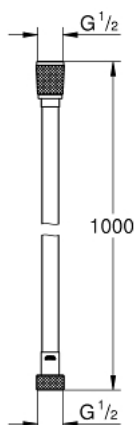

26 334 001 SILVERFLEX LONG-LIFE ШЛАУХ ЗА ДУШ

PRODUCT DESCRIPTION

- Colour: хром
- 1000 mm
- гладка повърхност за лесно почистване
- Въртящ се конус с функция против усукване TwistStop
- GROHE Long-Life Подсилен модел
- Издръжлив на налягане до 12 bar.
- издръжливост на опъване до 500 N
- устойчив на температура до 75°C
- не се пречупва
- 1/2 "x 1/2"
- GROHE ProGrip с набраздена повърхност
- GROHE Long-Life хромирано покритие