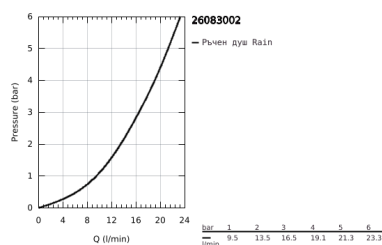

26 083 002 TEMPESTA COSMOPOLITAN 100 ДУШ ГАРНИТУРА С ТРЪБНО ОКАЧВАНЕ

PRODUCT DESCRIPTION

- Colour: хром
- Състои се от:
- Ръчен душ (26 082)
- Тръбно окачване 600 mm (27 521)
- Шлаух за душ Relaxaflex 1750 mm (28 154)
- GROHE EasyReach поставка (27 596)
- GROHE DreamSpray перфектна струя
- GROHE Long-Life хромирано покритие
- SpeedClean - система против натрупване на варовик
- Вграден WaterGuide за по-дълъг живот
- подходящ за проточен бойлер
- Минимално налягане 1 bar.