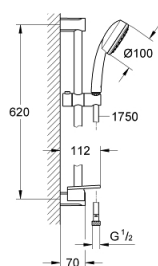

26 083 002 TEMPESTA COSMOPOLITAN 100 ДУШ ГАРНИТУРА С ТРЪБНО ОКАЧВАНЕ

PRODUCT DESCRIPTION

- Colour: хром
- Състои се от:
- Ръчен душ (26 082)
- Тръбно окачване 600 mm (27 521)
- Шлаух за душ Relaxaflex 1750 mm (28 154)
- GROHE EasyReach поставка (27 596)
- GROHE DreamSpray перфектна струя
- GROHE Long-Life хромирано покритие
- SpeedClean - система против натрупване на варовик
- Вграден WaterGuide за по-дълъг живот
- подходящ за проточен бойлер
- Минимално налягане 1 bar.