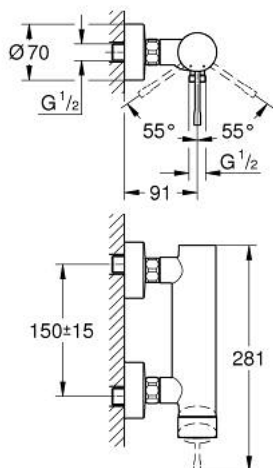

25 252 KF1 ESSENCE СМЕСИТЕЛ ЗА ДУШ, ЕДНОРЪКОХВАТКОВ 1/2"

PRODUCT DESCRIPTION

- Colour: phantom black
- Стенен монтаж
- Метална ръкохватка
- GROHE SilkMove - 35 mm керамичен картуш
- С температурен ограничител
- GROHE Long-Life finish
- Извод за душ 1/2"
- Вграден възвратен клапан
- S- Връзки
- Защита от обратен поток
- Минимално налягане 1 bar.
- професионална серия