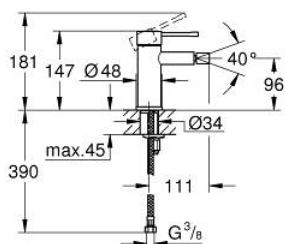

24 395 KF1 ESSENCE СМЕСИТЕЛ ЗА БИДЕ, 1/2" S-РАЗМЕР

PRODUCT DESCRIPTION

- Colour: phantom black
- Еднодупков монтаж
- Метална ръкохватка
- GROHE SilkMove 28 mm керамичен картуш
- С температурен ограничител
- GROHE Long-Life finish
- GROHE Water Saving - технология за намаляване разхода на вода
- максимален дебит (при 3 bar): 5 l/min
- GROHE FastFixation Plus - система за бърз монтаж
- Аератор със сферично коляно
- Без изпразнител
- Меки връзки
- Минимално налягане 1 bar.