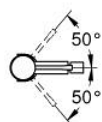

24 395 KF1 ESSENCE СМЕСИТЕЛ ЗА БИДЕ, 1/2" S-РАЗМЕР

PRODUCT DESCRIPTION

- Colour: phantom black
- Еднодупков монтаж
- Метална ръкохватка
- GROHE SilkMove 28 mm керамичен картуш
- С температурен ограничител
- GROHE Long-Life finish
- GROHE Water Saving - технология за намаляване разхода на вода
- максимален дебит (при 3 bar): 5 l/min
- GROHE FastFixation Plus - система за бърз монтаж
- Аератор със сферично коляно
- Без изпразнител
- Меки връзки
- Минимално налягане 1 bar.