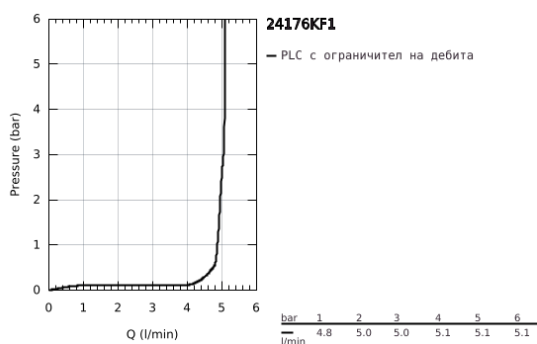

24 176 KF1 ESSENCE СМЕСИТЕЛ ЗА УМИВАЛНИК 1/2", ЕДНОРЪКОХВАТКОВ, М-РАЗМЕР

PRODUCT DESCRIPTION

- Colour: phantom black
- Еднодупков монтаж
- Метална ръкохватка
- GROHE SilkMove 28 mm керамичен картуш
- С температурен ограничител
- GROHE Long-Life finish
- GROHE Water Saving - технология за намаляване разхода на вода
- максимален дебит (при 3 bar): 5 l/min
- GROHE AquaGuide-регулируем аератор
- GROHE FastFixation Plus - система за бърз монтаж
- Въртящ се чучур с аератор и дебитен ограничител
- Завъртане на 0° / 150° / 360°
- Без изпразнител
- Меки връзки
- Минимално налягане 1 bar.
- професионална серия