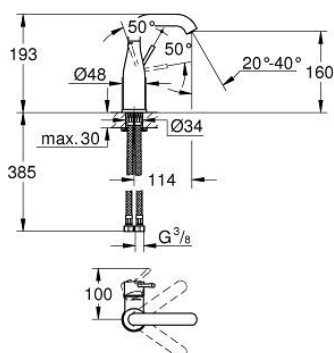

24 176 KF1 ESSENCE СМЕСИТЕЛ ЗА УМИВАЛНИК 1/2", ЕДНОРЪКОХВАТКОВ, М-РАЗМЕР

PRODUCT DESCRIPTION

- Colour: phantom black
- Еднодупков монтаж
- Метална ръкохватка
- GROHE SilkMove 28 mm керамичен картуш
- С температурен ограничител
- GROHE Long-Life finish
- GROHE Water Saving - технология за намаляване разхода на вода
- максимален дебит (при 3 bar): 5 l/min
- GROHE AquaGuide-регулируем аератор
- GROHE FastFixation Plus - система за бърз монтаж
- Въртящ се чучур с аератор и дебитен ограничител
- Завъртане на 0° / 150° / 360°
- Без изпразнител
- Меки връзки
- Минимално налягане 1 bar.
- професионална серия