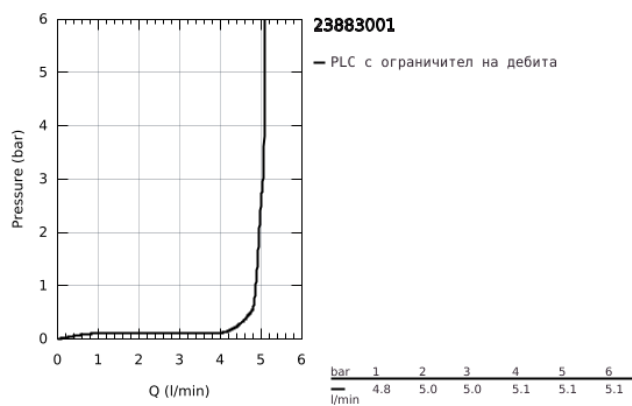

23 883 001 BAULOOP СМЕСИТЕЛ ЗА УМИВАЛНИК 1/2", ЕДНОРЪКОХВАТКОВ, S-РАЗМЕР

PRODUCT DESCRIPTION

- Colour: хром
- Еднодупков монтаж
- Метална ръкохватка
- GROHE Long-Life ES 28 мм керамичен картуш, спестяващ енергия, в средната позиция на ръкохватката сезадейства студена вода
- С температурен ограничител
- GROHE Long-Life хромирано покритие
- водни пътища - без досег до олово и никел в смесителя
- GROHE Water Saving - технология за намаляване разхода на вода
- максимален дебит (при 3 bar): 5 l/min
- Система за бърз монтаж
- с пластмасов push-ореп изпразнител 1 1/4"
- Меки връзки
- професионална серия

23 883 001 **BAULOOP СМЕСИТЕЛ ЗА УМИВАЛНИК 1/2",
ЕДНОРЪКОХВАТКОВ, S-РАЗМЕР**

23 883 001 **BAULOOP СМЕСИТЕЛ ЗА УМИВАЛНИК 1/2",
ЕДНОРЪКОХВАТКОВ, S-РАЗМЕР**

SPARE PARTS, септември 2018 – now

- 1: Картуш (Spare part-nr. 48518000)
 - 2: Аератор (Spare part-nr. 48159000)
 - 3: Комплект за монтиране на болтове (Spare part-nr. 46249000)
 - 4: Сифон с натискане (Spare part-nr. 65807000)
 - 5: Ключ за монтаж (Spare part-nr. 19017000)*
- * Optional accessories