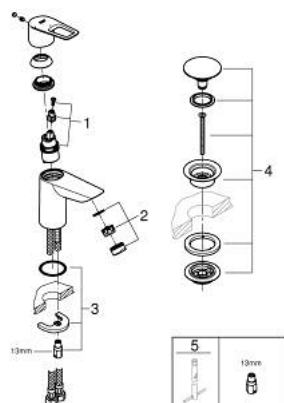

23 883 001 BAULOOP СМЕСИТЕЛ ЗА УМИВАЛНИК 1/2", ЕДНОРЪКОХВАТКОВ, S-РАЗМЕР

PRODUCT DESCRIPTION

- Colour: хром
- Еднодупков монтаж
- Метална ръкохватка
- GROHE Long-Life ES 28 мм керамичен картуш, спестяващ енергия, в средната позиция на ръкохватката сезадейства студена вода
- С температурен ограничител
- GROHE Long-Life хромирано покритие
- водни пътища - без досег до олово и никел в смесителя
- GROHE Water Saving - технология за намаляване разхода на вода
- максимален дебит (при 3 bar): 5 l/min
- Система за бърз монтаж
- с пластмасов push-ореп изпразнител 1 1/4"
- Меки връзки
- професионална серия

23 883 001 **BAULOOP СМЕСИТЕЛ ЗА УМИВАЛНИК 1/2",
ЕДНОРЪКОХВАТКОВ, S-РАЗМЕР**

23 883 001 **BAULOOP СМЕСИТЕЛ ЗА УМИВАЛНИК 1/2",
ЕДНОРЪКОХВАТКОВ, S-РАЗМЕР**

SPARE PARTS, септември 2018 – now

- 1: Картуш (Spare part-nr. 48518000)
 - 2: Аератор (Spare part-nr. 48159000)
 - 3: Комплект за монтиране на болтове (Spare part-nr. 46249000)
 - 4: Сифон с натискане (Spare part-nr. 65807000)
 - 5: Ключ за монтаж (Spare part-nr. 19017000)*
- * Optional accessories