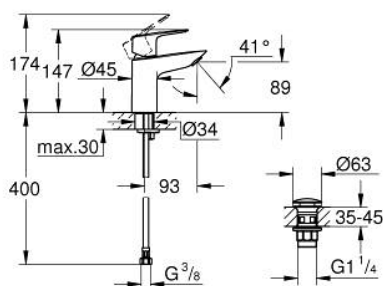

23 883 001 BAULOOP СМЕСИТЕЛ ЗА УМИВАЛНИК 1/2", ЕДНОРЪКОХВАТКОВ, S-РАЗМЕР

PRODUCT DESCRIPTION

- Colour: хром
- Еднодупков монтаж
- Метална ръкохватка
- GROHE Long-Life ES 28 мм керамичен картуш, спестяващ енергия, в средната позиция на ръкохватката сезадейства студена вода
- С температурен ограничител
- GROHE Long-Life хромирано покритие
- водни пътища - без досег до олово и никел в смесителя
- GROHE Water Saving - технология за намаляване разхода на вода
- максимален дебит (при 3 bar): 5 l/min
- Система за бърз монтаж
- с пластмасов push-ореп изпразнител 1 1/4"
- Меки връзки
- професионална серия

23 883 001 **BAULOOP СМЕСИТЕЛ ЗА УМИВАЛНИК 1/2",
ЕДНОРЪКОХВАТКОВ, S-РАЗМЕР**

23 883 001 **BAULOOP СМЕСИТЕЛ ЗА УМИВАЛНИК 1/2",
ЕДНОРЪКОХВАТКОВ, S-РАЗМЕР**

SPARE PARTS, септември 2018 – now

- 1: Картуш (Spare part-nr. 48518000)
 - 2: Аератор (Spare part-nr. 48159000)
 - 3: Комплект за монтиране на болтове (Spare part-nr. 46249000)
 - 4: Сифон с натискане (Spare part-nr. 65807000)
 - 5: Ключ за монтаж (Spare part-nr. 19017000)*
- * Optional accessories