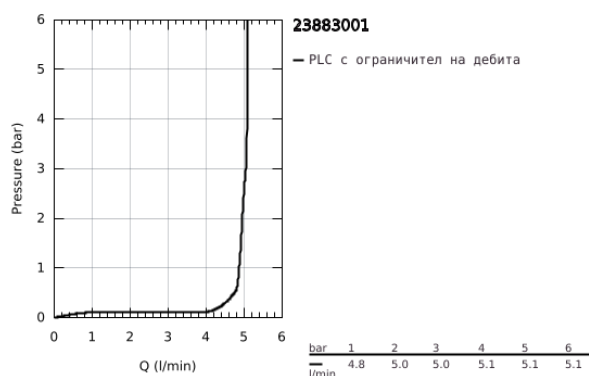

23 883 001 BAULOOP СМЕСИТЕЛ ЗА УМИВАЛНИК 1/2", ЕДНОРЪКОХВАТКОВ, S-РАЗМЕР

PRODUCT DESCRIPTION

- Colour: хром
- Еднодупков монтаж
- Метална ръкохватка
- GROHE Long-Life ES 28 мм керамичен картуш, спестяващ енергия, в средната позиция на ръкохватката сезадейства студена вода
- С температурен ограничител
- GROHE Long-Life хромирано покритие
- водни пътища - без досег до олово и никел в смесителя
- GROHE Water Saving - технология за намаляване разхода на вода
- максимален дебит (при 3 bar): 5 l/min
- Система за бърз монтаж
- с пластмасов push-ореп изпразнител 1 1/4"
- Меки връзки
- професионална серия

23 883 001 **BAULOOP СМЕСИТЕЛ ЗА УМИВАЛНИК 1/2",
ЕДНОРЪКОХВАТКОВ, S-РАЗМЕР**

23 883 001 **BAULOOP СМЕСИТЕЛ ЗА УМИВАЛНИК 1/2",
ЕДНОРЪКОХВАТКОВ, S-РАЗМЕР**

SPARE PARTS, септември 2018 – now

- 1: Картуш (Spare part-nr. 48518000)
 - 2: Аератор (Spare part-nr. 48159000)
 - 3: Комплект за монтиране на болтове (Spare part-nr. 46249000)
 - 4: Сифон с натискане (Spare part-nr. 65807000)
 - 5: Ключ за монтаж (Spare part-nr. 19017000)*
- * Optional accessories