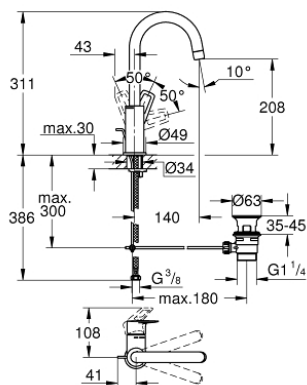

23 763 001 BAULOOP СМЕСИТЕЛ ЗА УМИВАЛНИК 1/2", ЕДНОРЪКОХВАТКОВ, L-РАЗМЕР

PRODUCT DESCRIPTION

- Colour: хром
- Еднодупков монтаж
- Метална ръкохватка
- GROHE Long-Life 28 mm- керамичен картуш
- С температурен ограничител
- GROHE Long-Life хромирано покритие
- GROHE Water Saving - технология за намаляване разхода на вода
- максимален дебит (при 3 bar): 5 l/min
- Система за бърз монтаж
- Подвижен тръбен чучур
- Изпразнител 1 1/4"
- Меки връзки
- професионална серия

23 763 001 BAULOOP СМЕСИТЕЛ ЗА УМИВАЛНИК 1/2", ЕДНОРЪКОХВАТКОВ, L-РАЗМЕР

SPARE PARTS, септември 2018 – now

- 1: Капаче (Spare part-nr. 46581000)
- 2: Fitting ring (Spare part-nr. 46715000)
- 3: Картуш (Spare part-nr. 46580000)
- 4: Аератор (Spare part-nr. 13935000)
- 5: Предпазен пръстен (Spare part-nr. 4825700M)
- 6: Активиращ прът (Spare part-nr. 46739000)
- 7: Комплект за монтиране на болтове (Spare part-nr. 46249000)
- 8: Изпразнител 3/4" (Spare part-nr. 28910000)
- 8.1: Тапа за отточен сифон (Spare part-nr. 07182000)
- 8.2: Прът ексцентрик (Spare part-nr. 07052000)
- 9: Прът ексцентрик (Spare part-nr. 07341000)*
- 10: Ключ за монтаж (Spare part-nr. 19017000)*