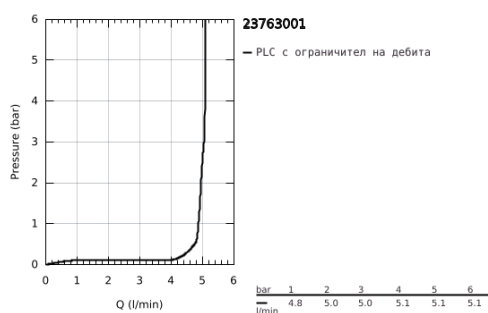

23 763 001 BAULOOP СМЕСИТЕЛ ЗА УМИВАЛНИК 1/2", ЕДНОРЪКОХВАТКОВ, L-РАЗМЕР

PRODUCT DESCRIPTION

- Colour: хром
- Еднодупков монтаж
- Метална ръкохватка
- GROHE Long-Life 28 mm- керамичен картуш
- С температурен ограничител
- GROHE Long-Life хромирано покритие
- GROHE Water Saving - технология за намаляване разхода на вода
- максимален дебит (при 3 bar): 5 l/min
- Система за бърз монтаж
- Подвижен тръбен чучур
- Изпразнител 1 1/4"
- Меки връзки
- професионална серия

23 763 001 BAULOOP СМЕСИТЕЛ ЗА УМИВАЛНИК 1/2", ЕДНОРЪКОХВАТКОВ, L-РАЗМЕР

SPARE PARTS, септември 2018 – now

- 1: Капаче (Spare part-nr. 46581000)
- 2: Fitting ring (Spare part-nr. 46715000)
- 3: Картуш (Spare part-nr. 46580000)
- 4: Аератор (Spare part-nr. 13935000)
- 5: Предпазен пръстен (Spare part-nr. 4825700M)
- 6: Активиращ прът (Spare part-nr. 46739000)
- 7: Комплект за монтиране на болтове (Spare part-nr. 46249000)
- 8: Изпразнител 3/4" (Spare part-nr. 28910000)
- 8.1: Тапа за отточен сифон (Spare part-nr. 07182000)
- 8.2: Прът ексцентрик (Spare part-nr. 07052000)
- 9: Прът ексцентрик (Spare part-nr. 07341000)*
- 10: Ключ за монтаж (Spare part-nr. 19017000)*