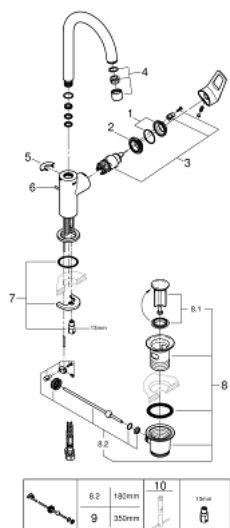

23 763 001 BAULOOP СМЕСИТЕЛ ЗА УМИВАЛНИК 1/2", ЕДНОРЪКОХВАТКОВ, L-РАЗМЕР

PRODUCT DESCRIPTION

- Colour: хром
- Еднодупков монтаж
- Метална ръкохватка
- GROHE Long-Life 28 mm- керамичен картуш
- С температурен ограничител
- GROHE Long-Life хромирано покритие
- GROHE Water Saving - технология за намаляване разхода на вода
- максимален дебит (при 3 bar): 5 l/min
- Система за бърз монтаж
- Подвижен тръбен чучур
- Изпразнител 1 1/4"
- Меки връзки
- професионална серия

23 763 001 BAULOOP СМЕСИТЕЛ ЗА УМИВАЛНИК 1/2", ЕДНОРЪКОХВАТКОВ, L-РАЗМЕР

SPARE PARTS, септември 2018 – now

- 1: Капаче (Spare part-nr. 46581000)
- 2: Fitting ring (Spare part-nr. 46715000)
- 3: Картуш (Spare part-nr. 46580000)
- 4: Аератор (Spare part-nr. 13935000)
- 5: Предпазен пръстен (Spare part-nr. 4825700M)
- 6: Активиращ прът (Spare part-nr. 46739000)
- 7: Комплект за монтиране на болтове (Spare part-nr. 46249000)
- 8: Изпразнител 3/4" (Spare part-nr. 28910000)
- 8.1: Тапа за отточен сифон (Spare part-nr. 07182000)
- 8.2: Прът ексцентрик (Spare part-nr. 07052000)
- 9: Прът ексцентрик (Spare part-nr. 07341000)*
- 10: Ключ за монтаж (Spare part-nr. 19017000)*