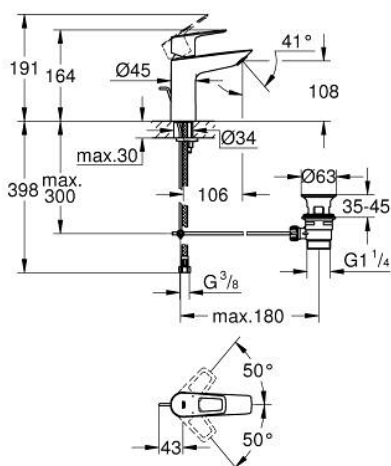

23 762 001 BAULOOP СМЕСИТЕЛ ЗА УМИВАЛНИК 1/2", ЕДНОРЪКОХВАТКОВ, М-РАЗМЕР

PRODUCT DESCRIPTION

- Colour: хром
- Еднодупков монтаж
- Метална ръкохватка
- GROHE Long-Life 28 mm- керамичен картуш
- С температурен ограничител
- GROHE Long-Life хромирано покритие
- водни пътица - без досег до олово и никел в смесителя
- GROHE Water Saving - технология за намаляване разхода на вода
- максимален дебит (при 3 bar): 5 l/min
- Система за бърз монтаж
- Изпразнител 1 1/4"
- Меки връзки
- професионална серия

23 762 001 BAULOOP СМЕСИТЕЛ ЗА УМИВАЛНИК 1/2", ЕДНОРЪКОХВАТКОВ, М-РАЗМЕР

SPARE PARTS, септември 2018 – now

- 1: Картуш (Spare part-nr. 48518000)
- 2: Активиращ прът (Spare part-nr. 46739000)
- 3: Аератор (Spare part-nr. 48159000)
- 4: Комплект за монтиране на болтове (Spare part-nr. 46249000)
- 5: Изпразнител 3/4" (Spare part-nr. 28910000)
- 5.1: Тапа за отточен сифон (Spare part-nr. 07182000)
- 5.2: Прът ексцентрик (Spare part-nr. 07052000)
- 6: Прът ексцентрик (Spare part-nr. 07341000)*
- 7: Ключ за монтаж (Spare part-nr. 19017000)*