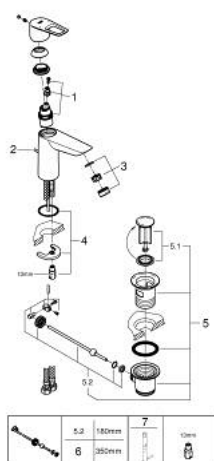

23 762 001 BAULOOP СМЕСИТЕЛ ЗА УМИВАЛНИК 1/2", ЕДНОРЪКОХВАТКОВ, М-РАЗМЕР

PRODUCT DESCRIPTION

- Colour: хром
- Еднодупков монтаж
- Метална ръкохватка
- GROHE Long-Life 28 mm- керамичен картуш
- С температурен ограничител
- GROHE Long-Life хромирано покритие
- водни пътица - без досег до олово и никел в смесителя
- GROHE Water Saving - технология за намаляване разхода на вода
- максимален дебит (при 3 bar): 5 l/min
- Система за бърз монтаж
- Изпразнител 1 1/4"
- Меки връзки
- професионална серия

23 762 001 BAULOOP СМЕСИТЕЛ ЗА УМИВАЛНИК 1/2", ЕДНОРЪКОХВАТКОВ, М-РАЗМЕР

SPARE PARTS, септември 2018 – now

- 1: Картуш (Spare part-nr. 48518000)
- 2: Активиращ прът (Spare part-nr. 46739000)
- 3: Аератор (Spare part-nr. 48159000)
- 4: Комплект за монтиране на болтове (Spare part-nr. 46249000)
- 5: Изпразнител 3/4" (Spare part-nr. 28910000)
- 5.1: Тапа за отточен сифон (Spare part-nr. 07182000)
- 5.2: Прът ексцентрик (Spare part-nr. 07052000)
- 6: Прът ексцентрик (Spare part-nr. 07341000)*
- 7: Ключ за монтаж (Spare part-nr. 19017000)*