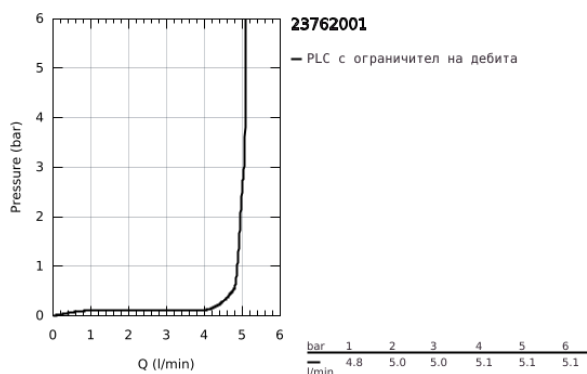

23 762 001 BAULOOP СМЕСИТЕЛ ЗА УМИВАЛНИК 1/2", ЕДНОРЪКОХВАТКОВ, М-РАЗМЕР

PRODUCT DESCRIPTION

- Colour: хром
- Еднодупков монтаж
- Метална ръкохватка
- GROHE Long-Life 28 mm- керамичен картуш
- С температурен ограничител
- GROHE Long-Life хромирано покритие
- водни пътица - без досег до олово и никел в смесителя
- GROHE Water Saving - технология за намаляване разхода на вода
- максимален дебит (при 3 bar): 5 l/min
- Система за бърз монтаж
- Изпразнител 1 1/4"
- Меки връзки
- професионална серия

23 762 001 BAULOOP СМЕСИТЕЛ ЗА УМИВАЛНИК 1/2", ЕДНОРЪКОХВАТКОВ, М-РАЗМЕР

SPARE PARTS, септември 2018 – now

- 1: Картуш (Spare part-nr. 48518000)
- 2: Активиращ прът (Spare part-nr. 46739000)
- 3: Аератор (Spare part-nr. 48159000)
- 4: Комплект за монтиране на болтове (Spare part-nr. 46249000)
- 5: Изпразнител 3/4" (Spare part-nr. 28910000)
- 5.1: Тапа за отточен сифон (Spare part-nr. 07182000)
- 5.2: Прът ексцентрик (Spare part-nr. 07052000)
- 6: Прът ексцентрик (Spare part-nr. 07341000)*
- 7: Ключ за монтаж (Spare part-nr. 19017000)*