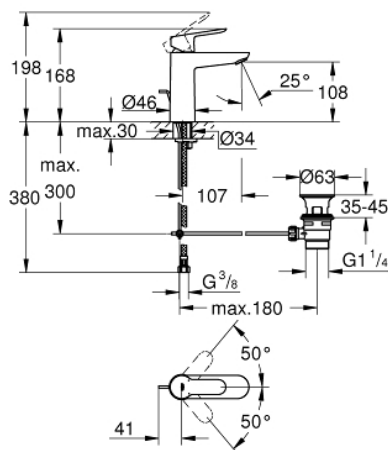

## 23 758 000 BAUEDGE СМЕСИТЕЛ ЗА УМИВАЛНИК 1/2", ЕДНОРЪКОХВАТКОВ, М-РАЗМЕР

### PRODUCT DESCRIPTION

- Colour: хром
- Еднодупков монтаж
- Метална ръкохватка
- GROHE Long-Life 28 mm- керамичен картуш
- GROHE Long-Life хромирано покритие
- GROHE Water Saving - технология за намаляване разхода на вода
- максимален дебит (при 3 bar): 5 l/min
- Система за бърз монтаж
- Изпразнител 1 1/4"
- Меки връзки

### SPARE PARTS, май 2016 – now

- 1: Ръкохватка (Spare part-nr. 46697000)
  - 2: Fitting ring (Spare part-nr. 46715000)
  - 3: Картуш (Spare part-nr. 46580000)
  - 4: Активиращ прът (Spare part-nr. 46739000)
  - 5: Аератор (Spare part-nr. 48159000)
  - 6: Комплект за монтиране на болтове (Spare part-nr. 46249000)
  - 7: Изпразнител 3/4" (Spare part-nr. 28910000)
  - 7.1: Тапа за отточен сифон (Spare part-nr. 07182000)
  - 7.2: Прът ексцентрик (Spare part-nr. 07052000)
  - 8: Прът ексцентрик (Spare part-nr. 07341000)\*
  - 9: Ключ за монтаж (Spare part-nr. 19017000)\*
- \* Optional accessories