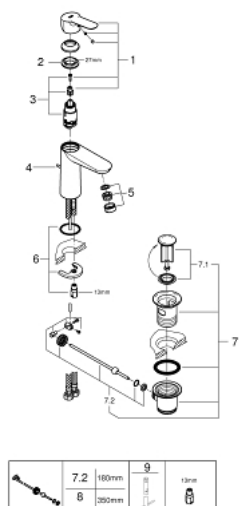

## 23 758 000 BAUEDGE СМЕСИТЕЛ ЗА УМИВАЛНИК 1/2", ЕДНОРЪКОХВАТКОВ, М-РАЗМЕР

### PRODUCT DESCRIPTION

- Colour: хром
- Еднодупков монтаж
- Метална ръкохватка
- GROHE Long-Life 28 mm- керамичен картуш
- GROHE Long-Life хромирано покритие
- GROHE Water Saving - технология за намаляване разхода на вода
- максимален дебит (при 3 bar): 5 l/min
- Система за бърз монтаж
- Изпразнител 1 1/4"
- Меки връзки

### SPARE PARTS, май 2016 – now

- 1: Ръкохватка (Spare part-nr. 46697000)
  - 2: Fitting ring (Spare part-nr. 46715000)
  - 3: Картуш (Spare part-nr. 46580000)
  - 4: Активиращ прът (Spare part-nr. 46739000)
  - 5: Аератор (Spare part-nr. 48159000)
  - 6: Комплект за монтиране на болтове (Spare part-nr. 46249000)
  - 7: Изпразнител 3/4" (Spare part-nr. 28910000)
  - 7.1: Тапа за отточен сифон (Spare part-nr. 07182000)
  - 7.2: Прът ексцентрик (Spare part-nr. 07052000)
  - 8: Прът ексцентрик (Spare part-nr. 07341000)\*
  - 9: Ключ за монтаж (Spare part-nr. 19017000)\*
- \* Optional accessories