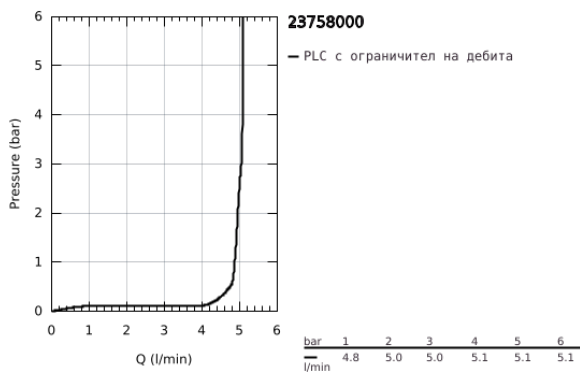

## 23 758 000 BAUEDGE СМЕСИТЕЛ ЗА УМИВАЛНИК 1/2", ЕДНОРЪКОХВАТКОВ, М-РАЗМЕР

### PRODUCT DESCRIPTION

- Colour: хром
- Еднодупков монтаж
- Метална ръкохватка
- GROHE Long-Life 28 mm- керамичен картуш
- GROHE Long-Life хромирано покритие
- GROHE Water Saving - технология за намаляване разхода на вода
- максимален дебит (при 3 bar): 5 l/min
- Система за бърз монтаж
- Изпразнител 1 1/4"
- Меки връзки