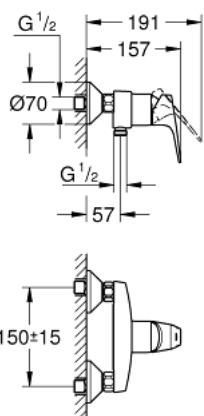

23 755 000 BAUFLOW СМЕСИТЕЛ ЗА ДУШ, ЕДНОРЪКОХВАТКОВ 1/2"

PRODUCT DESCRIPTION

- Colour: хром
- Стенен монтаж
- Метална ръкохватка
- GROHE Long-Life 46 mm- керамичен картуш
- GROHE Long-Life хромирано покритие
- Регулатор на дебита
- Извод 1/2" с вграден възвратен клапан
- S- Връзки
- Метална, стенна розетка
- Защита от обратен поток

23 755 000 BAUFLOW СМЕСИТЕЛ ЗА ДУШ, ЕДНОРЪКОХВАТКОВ 1/2"

SPARE PARTS, май 2016 – now

- 1: Ръкохватка (Spare part-nr. 46702000)
- 2: Картуш (Spare part-nr. 46048000)
- 3: Капаче (Spare part-nr. 46584000)
- 4: S- Връзка (Spare part-nr. 12075000)
- 4.1: Уплътнение (Spare part-nr. 0138600M)
- 4.2: Розетка (Spare part-nr. 0221000M)
- 5: Винтова връзка 1/2" (Spare part-nr. 45044000)
- 6: Възвратен клапан (Spare part-nr. 08565000)
- 7: Extension 3/4", 20 mm (Spare part-nr. 0713000M)*
- 8: Специален ключ (Spare part-nr. 19377000)*
- 9: Температурен ограничител (Spare part-nr. 46375000)*