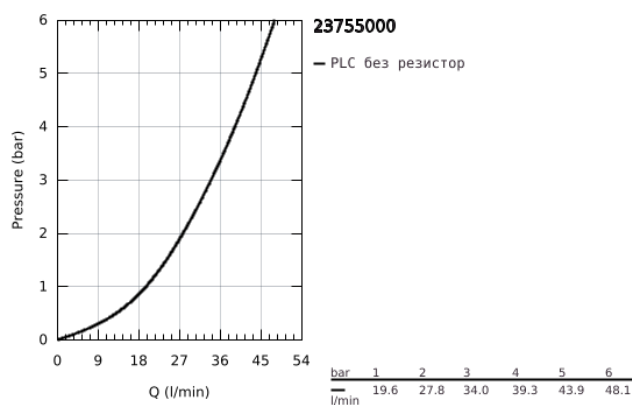

23 755 000 BAUFLOW СМЕСИТЕЛ ЗА ДУШ, ЕДНОРЪКОХВАТКОВ 1/2"

PRODUCT DESCRIPTION

- Colour: хром
- Стенен монтаж
- Метална ръкохватка
- GROHE Long-Life 46 mm- керамичен картуш
- GROHE Long-Life хромирано покритие
- Регулатор на дебита
- Извод 1/2" с вграден възвратен клапан
- S- Връзки
- Метална, стенна розетка
- Защита от обратен поток

23 755 000 BAUFLOW СМЕСИТЕЛ ЗА ДУШ, ЕДНОРЪКОХВАТКОВ 1/2"

SPARE PARTS, май 2016 – now

- 1: Ръкохватка (Spare part-nr. 46702000)
- 2: Картуш (Spare part-nr. 46048000)
- 3: Капаче (Spare part-nr. 46584000)
- 4: S- Връзка (Spare part-nr. 12075000)
- 4.1: Уплътнение (Spare part-nr. 0138600M)
- 4.2: Розетка (Spare part-nr. 0221000M)
- 5: Винтова връзка 1/2" (Spare part-nr. 45044000)
- 6: Възвратен клапан (Spare part-nr. 08565000)
- 7: Extension 3/4", 20 mm (Spare part-nr. 0713000M)*
- 8: Специален ключ (Spare part-nr. 19377000)*
- 9: Температурен ограничител (Spare part-nr. 46375000)*