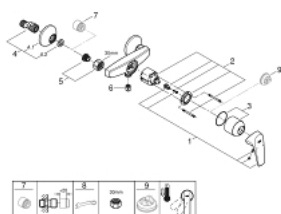

23 755 000 BAUFLOW СМЕСИТЕЛ ЗА ДУШ, ЕДНОРЪКОХВАТКОВ 1/2"

PRODUCT DESCRIPTION

- Colour: хром
- Стенен монтаж
- Метална ръкохватка
- GROHE Long-Life 46 mm- керамичен картуш
- GROHE Long-Life хромирано покритие
- Регулатор на дебита
- Извод 1/2" с вграден възвратен клапан
- S- Връзки
- Метална, стенна розетка
- Защита от обратен поток

23 755 000 BAUFLOW СМЕСИТЕЛ ЗА ДУШ, ЕДНОРЪКОХВАТКОВ 1/2"

SPARE PARTS, май 2016 – now

- 1: Ръкохватка (Spare part-nr. 46702000)
- 2: Картуш (Spare part-nr. 46048000)
- 3: Капаче (Spare part-nr. 46584000)
- 4: S- Връзка (Spare part-nr. 12075000)
- 4.1: Уплътнение (Spare part-nr. 0138600M)
- 4.2: Розетка (Spare part-nr. 0221000M)
- 5: Винтова връзка 1/2" (Spare part-nr. 45044000)
- 6: Възвратен клапан (Spare part-nr. 08565000)
- 7: Extension 3/4", 20 mm (Spare part-nr. 0713000M)*
- 8: Специален ключ (Spare part-nr. 19377000)*
- 9: Температурен ограничител (Spare part-nr. 46375000)*