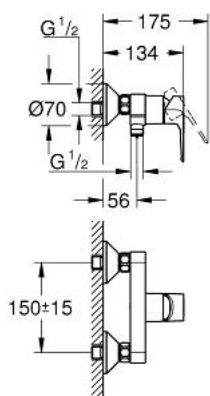

## 23 633 001 BAULOOP СМЕСИТЕЛ ЗА ДУШ, ЕДНОРЪКОХВАТКОВ 1/2"

### PRODUCT DESCRIPTION

- Colour: хром
- Стенен монтаж
- Метална ръкохватка
- GROHE Long-Life 35 mm- керамичен картуш
- С температурен ограничител
- GROHE Long-Life хромирано покритие
- Регулатор на дебита
- Извод 1/2" с вграден възвратен клапан
- Защита от обратен поток
- S- Връзки
- Метална, стенна розетка
- професионална серия

23 633 001 **BAULOOP СМЕСИТЕЛ ЗА ДУШ,  
ЕДНОРЪКОХВАТКОВ 1/2"**

### SPARE PARTS, септември 2018 – now

- 1: Картуш (Spare part-nr. 46374000)
- 2: S- Връзка (Spare part-nr. 12075000)
- 2.1: Уплътнение (Spare part-nr. 0138600M)
- 2.2: Розетка (Spare part-nr. 0221000M)
- 3: Винтова връзка 1/2" (Spare part-nr. 45044000)
- 4: Възвратен клапан (Spare part-nr. 42601000)
- 5: Extension 3/4", 20 mm (Spare part-nr. 0713000M)\*
- 6: Температурен ограничител (Spare part-nr. 46375000)\*
- 7: Специален ключ (Spare part-nr. 19377000)\*
- 8: Ключ (Spare part-nr. 19332000)\*