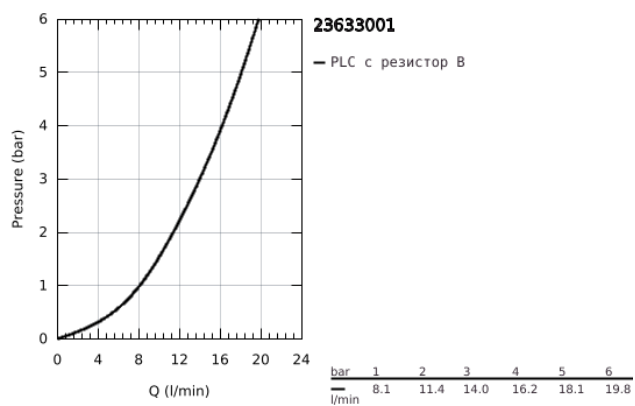

23 633 001 **BAULOOP СМЕСИТЕЛ ЗА ДУШ,
ЕДНОРЪКОХВАТКОВ 1/2"**