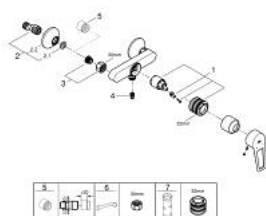

23 633 001 BAULOOP СМЕСИТЕЛ ЗА ДУШ, ЕДНОРЪКОХВАТКОВ 1/2"

SPARE PARTS, септември 2018 – now

- 1: Картуш (Spare part-nr. 46374000)
- 2: S- Връзка (Spare part-nr. 12075000)
- 2.1: Уплътнение (Spare part-nr. 0138600M)
- 2.2: Розетка (Spare part-nr. 0221000M)
- 3: Винтова връзка 1/2" (Spare part-nr. 45044000)
- 4: Възвратен клапан (Spare part-nr. 42601000)
- 5: Extension 3/4", 20 mm (Spare part-nr. 0713000M)*
- 6: Температурен ограничител (Spare part-nr. 46375000)*
- 7: Специален ключ (Spare part-nr. 19377000)*
- 8: Ключ (Spare part-nr. 19332000)*

* Optional accessories