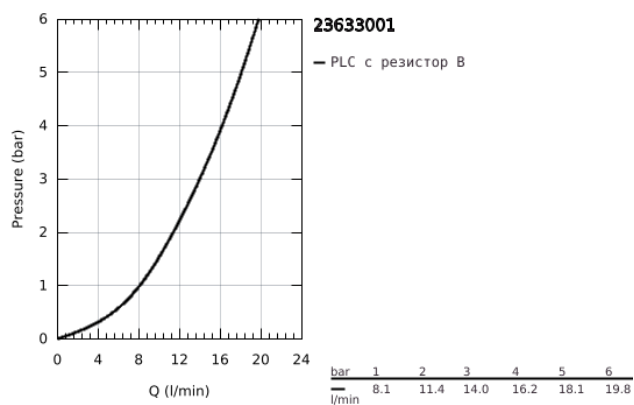

## 23 633 001 BAULOOP СМЕСИТЕЛ ЗА ДУШ, ЕДНОРЪКОХВАТКОВ 1/2"

### PRODUCT DESCRIPTION

- Colour: хром
- Стенен монтаж
- Метална ръкохватка
- GROHE Long-Life 35 mm- керамичен картуш
- С температурен ограничител
- GROHE Long-Life хромирано покритие
- Регулатор на дебита
- Извод 1/2" с вграден възвратен клапан
- Защита от обратен поток
- S- Връзки
- Метална, стенна розетка
- професионална серия