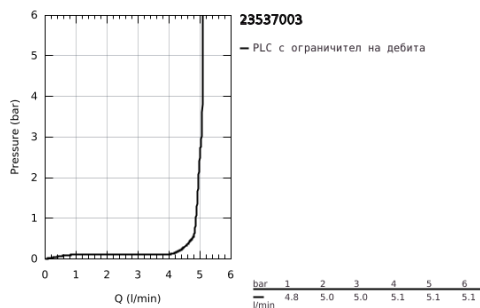

## 23 537 003 EUROSMART СМЕСИТЕЛ ЗА УМИВАЛНИК 1/2", ЕДНОРЪКОВАТКОВ, L-РАЗМЕР

### PRODUCT DESCRIPTION

- Colour: хром
- Еднодупков монтаж
- Метална ръкохватка
- GROHE SilkMove 28 mm керамичен картуш
- С температурен ограничител
- GROHE Long-Life хромирано покритие
- GROHE Water Saving - технология за намаляване разхода на вода
- максимален дебит (при 3 bar): 5 l/min
- GROHE FastFixation система за бързо инсталиране
- Подвижен тръбен чучур
- Изпразнител 1 1/4"
- Меки връзки
- професионална серия

## 23 537 003 EUROSMART СМЕСИТЕЛ ЗА УМИВАЛНИК 1/2", ЕДНОРЪКОХВАТКОВ, L-РАЗМЕР