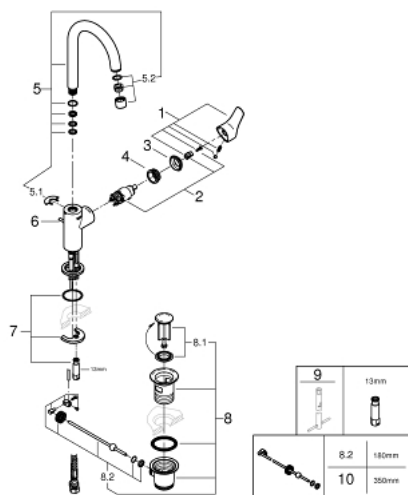

## 23 537 003 EUROSMART СМЕСИТЕЛ ЗА УМИВАЛНИК 1/2", ЕДНОРЪКОВАТКОВ, L-РАЗМЕР

### PRODUCT DESCRIPTION

- Colour: хром
- Еднодупков монтаж
- Метална ръкохватка
- GROHE SilkMove 28 mm керамичен картуш
- С температурен ограничител
- GROHE Long-Life хромирано покритие
- GROHE Water Saving - технология за намаляване разхода на вода
- максимален дебит (при 3 bar): 5 l/min
- GROHE FastFixation система за бързо инсталиране
- Подвижен тръбен чучур
- Изпразнител 1 1/4"
- Меки връзки
- професионална серия

## 23 537 003 EUROSMART СМЕСИТЕЛ ЗА УМИВАЛНИК 1/2", ЕДНОРЪКОХВАТКОВ, L-РАЗМЕР

### SPARE PARTS, юли 2019 – now

- 1: lever (Spare part-nr. 48531000)
- 2: Картуш (Spare part-nr. 46580000)
- 3: Капаче (Spare part-nr. 46581000)
- 4: Fitting ring (Spare part-nr. 46715000)
- 5: Чучур  
  
(Spare part-nr. 13427000)
- 5.1: Предпазен пръстен (Spare part-nr. 4825700M)
- 5.2: Аератор (Spare part-nr. 13935000)
- 6: Повдигащ лост (Spare part-nr. 65936PD0)
- 7: Комплект за монтиране на болтове (Spare part-nr. 46671000)
- 8: Изпразнител 3/4" (Spare part-nr. 28910000)
- 8.1: Тапа за отточен сифон (Spare part-nr. 07182000)
- 8.2: Прът ексцентрик (Spare part-nr. 07052000)
- 9: Ключ за монтаж (Spare part-nr. 19017000)\*
- 10: Прът ексцентрик (Spare part-nr. 07341000)\*