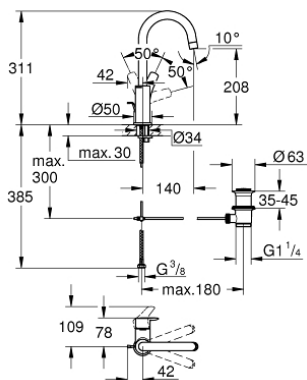

## 23 537 003 EUROSMART СМЕСИТЕЛ ЗА УМИВАЛНИК 1/2", ЕДНОРЪКОВАТКОВ, L-РАЗМЕР

### PRODUCT DESCRIPTION

- Colour: хром
- Еднодупков монтаж
- Метална ръкохватка
- GROHE SilkMove 28 mm керамичен картуш
- С температурен ограничител
- GROHE Long-Life хромирано покритие
- GROHE Water Saving - технология за намаляване разхода на вода
- максимален дебит (при 3 bar): 5 l/min
- GROHE FastFixation система за бързо инсталиране
- Подвижен тръбен чучур
- Изпразнител 1 1/4"
- Меки връзки
- професионална серия

## 23 537 003 EUROSMART СМЕСИТЕЛ ЗА УМИВАЛНИК 1/2", ЕДНОРЪКОХВАТКОВ, L-РАЗМЕР

### SPARE PARTS, юли 2019 – now

- 1: lever (Spare part-nr. 48531000)
- 2: Картуш (Spare part-nr. 46580000)
- 3: Капаче (Spare part-nr. 46581000)
- 4: Fitting ring (Spare part-nr. 46715000)
- 5: Чучур  
  
(Spare part-nr. 13427000)
- 5.1: Предпазен пръстен (Spare part-nr. 4825700M)
- 5.2: Аератор (Spare part-nr. 13935000)
- 6: Повдигащ лост (Spare part-nr. 65936PD0)
- 7: Комплект за монтиране на болтове (Spare part-nr. 46671000)
- 8: Изпразнител 3/4" (Spare part-nr. 28910000)
- 8.1: Тапа за отточен сифон (Spare part-nr. 07182000)
- 8.2: Прът ексцентрик (Spare part-nr. 07052000)
- 9: Ключ за монтаж (Spare part-nr. 19017000)\*
- 10: Прът ексцентрик (Spare part-nr. 07341000)\*