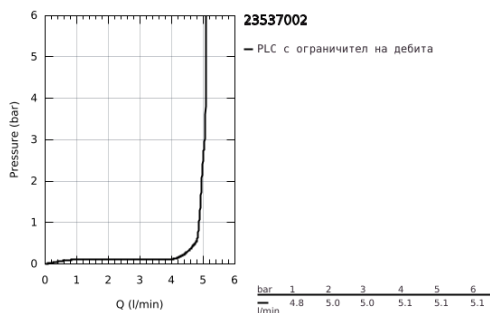

23 537 002 EUROSMART СМЕСИТЕЛ ЗА УМИВАЛНИК 1/2", ЕДНОРЪКОХВАТКОВ, L-РАЗМЕР

PRODUCT DESCRIPTION

- Colour: хром
- Еднодупков монтаж
- Метална ръкохватка
- GROHE SilkMove 28 mm керамичен картуш
- С температурен ограничител
- GROHE Long-Life хромирано покритие
- GROHE Water Saving - технология за намаляване разхода на вода
- максимален дебит (при 3 bar): 5 l/min
- GROHE FastFixation система за бързо инсталиране
- Подвижен тръбен чучур
- Възможност за завъртане на 360°
- Изпразнител 1 1/4"
- Меки връзки

23 537 002 **EUROSMART СМЕСИТЕЛ ЗА УМИВАЛНИК 1/2", ЕДНОРЪКОХВАТКОВ,
L-РАЗМЕР**

SPARE PARTS, януари 2019 – now

- 1: Ръкохватка (Spare part-nr. 46900000)
 - 2: Fitting ring (Spare part-nr. 46715000)
 - 3: Картуш (Spare part-nr. 46580000)
 - 4: Тръбен чучур (Spare part-nr. 13368000)
 - 4.1: Предпазен пръстен (Spare part-nr. 4825700M)
 - 4.2: Аератор (Spare part-nr. 13967000)
 - 5: Активиращ прът (Spare part-nr. 06329000)
 - 6: Комплект за монтиране на болтове (Spare part-nr. 46249000)
 - 7: Изпразнител 3/4" (Spare part-nr. 28910000)
 - 7.1: Тапа за отточен сифон (Spare part-nr. 07182000)
 - 7.2: Прът ексцентрик (Spare part-nr. 07052000)
 - 8: Ключ за монтаж (Spare part-nr. 19017000)*
 - 9: Прът ексцентрик (Spare part-nr. 07341000)*
- * Optional accessories