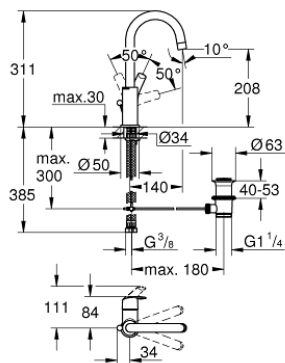

23 537 002 EUROSMART СМЕСИТЕЛ ЗА УМИВАЛНИК 1/2", ЕДНОРЪКОХВАТКОВ, L-РАЗМЕР

PRODUCT DESCRIPTION

- Colour: хром
- Еднодупков монтаж
- Метална ръкохватка
- GROHE SilkMove 28 mm керамичен картуш
- С температурен ограничител
- GROHE Long-Life хромирано покритие
- GROHE Water Saving - технология за намаляване разхода на вода
- максимален дебит (при 3 bar): 5 l/min
- GROHE FastFixation система за бързо инсталиране
- Подвижен тръбен чучур
- Възможност за завъртане на 360°
- Изпразнител 1 1/4"
- Меки връзки

23 537 002 **EUROSMART СМЕСИТЕЛ ЗА УМИВАЛНИК 1/2", ЕДНОРЪКОХВАТКОВ,
L-РАЗМЕР**

SPARE PARTS, януари 2019 – now

- 1: Ръкохватка (Spare part-nr. 46900000)
 - 2: Fitting ring (Spare part-nr. 46715000)
 - 3: Картуш (Spare part-nr. 46580000)
 - 4: Тръбен чучур (Spare part-nr. 13368000)
 - 4.1: Предпазен пръстен (Spare part-nr. 4825700M)
 - 4.2: Аератор (Spare part-nr. 13967000)
 - 5: Активиращ прът (Spare part-nr. 06329000)
 - 6: Комплект за монтиране на болтове (Spare part-nr. 46249000)
 - 7: Изпразнител 3/4" (Spare part-nr. 28910000)
 - 7.1: Тапа за отточен сифон (Spare part-nr. 07182000)
 - 7.2: Прът ексцентрик (Spare part-nr. 07052000)
 - 8: Ключ за монтаж (Spare part-nr. 19017000)*
 - 9: Прът ексцентрик (Spare part-nr. 07341000)*
- * Optional accessories