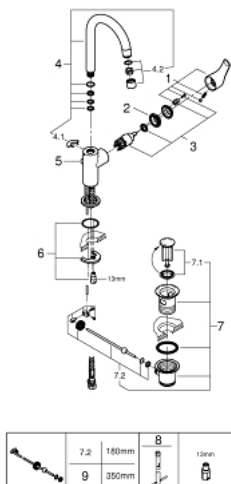

23 537 002 EUROSMART СМЕСИТЕЛ ЗА УМИВАЛНИК 1/2", ЕДНОРЪКОХВАТКОВ, L-РАЗМЕР

PRODUCT DESCRIPTION

- Colour: хром
- Еднодупков монтаж
- Метална ръкохватка
- GROHE SilkMove 28 mm керамичен картуш
- С температурен ограничител
- GROHE Long-Life хромирано покритие
- GROHE Water Saving - технология за намаляване разхода на вода
- максимален дебит (при 3 bar): 5 l/min
- GROHE FastFixation система за бързо инсталиране
- Подвижен тръбен чучур
- Възможност за завъртане на 360°
- Изпразнител 1 1/4"
- Меки връзки

23 537 002 **EUROSMART СМЕСИТЕЛ ЗА УМИВАЛНИК 1/2", ЕДНОРЪКОХВАТКОВ,
L-РАЗМЕР**

SPARE PARTS, януари 2019 – now

- 1: Ръкохватка (Spare part-nr. 46900000)
 - 2: Fitting ring (Spare part-nr. 46715000)
 - 3: Картуш (Spare part-nr. 46580000)
 - 4: Тръбен чучур (Spare part-nr. 13368000)
 - 4.1: Предпазен пръстен (Spare part-nr. 4825700M)
 - 4.2: Аератор (Spare part-nr. 13967000)
 - 5: Активиращ прът (Spare part-nr. 06329000)
 - 6: Комплект за монтиране на болтове (Spare part-nr. 46249000)
 - 7: Изпразнител 3/4" (Spare part-nr. 28910000)
 - 7.1: Тапа за отточен сифон (Spare part-nr. 07182000)
 - 7.2: Прът ексцентрик (Spare part-nr. 07052000)
 - 8: Ключ за монтаж (Spare part-nr. 19017000)*
 - 9: Прът ексцентрик (Spare part-nr. 07341000)*
- * Optional accessories