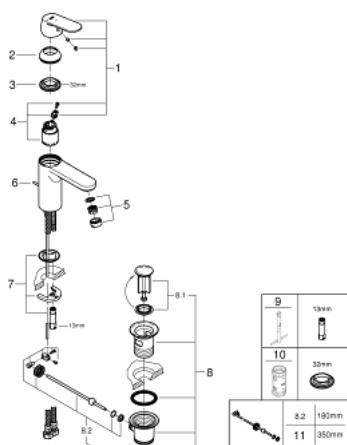

23 396 00E EUROSMART COSMOPOLITAN СМЕСИТЕЛ ЗА УМИВАЛНИК 1/2", ЕДНОРЪКОХВАТКОВ, М-РАЗМЕР

PRODUCT DESCRIPTION

- Colour: хром
- Еднодупков монтаж
- Метална ръкохватка
- GROHE SilkMove Energy Saving 35 mm керамичен картуш, спестяващ енергия, в средната позиция на ръкохватката се задейства студена вода
- Регулатор на дебита
- Възможност за ограничаване на дебита до 2,5 l/min.
- GROHE Long-Life хромирано покритие
- Температурен ограничител
- GROHE Water Saving - технология за намаляване на разхода на вода
- максимален дебит (при 3 bar): 5 l/min
- GROHE FastFixation
- Изпразнител 1 1/4"
- Меки връзки
- Минимално налягане 1 bar.

23 396 00E EUROSMART COSMOPOLITAN СМЕСИТЕЛ ЗА УМИВАЛНИК 1/2", ЕДНОРЪКОХВАТКОВ, М-РАЗМЕР

SPARE PARTS, август 2017 – now

- 1: Ръкохватка (Spare part-nr. 46828000)
 - 2: Капаче (Spare part-nr. 46492000)
 - 3: Screw coupling (Spare part-nr. 46460000)
 - 4: Картуш (Spare part-nr. 46863000)
 - 5: Аератор (Spare part-nr. 48159000)
 - 6: Активиращ прът (Spare part-nr. 46739000)
 - 7: Комплект за монтиране на болтове (Spare part-nr. 46671000)
 - 8: Изпразнител 3/4" (Spare part-nr. 28910000)
 - 8.1: Тапа за отточен сифон (Spare part-nr. 07182000)
 - 8.2: Прът ексцентрик (Spare part-nr. 07052000)
 - 9: Ключ за монтаж (Spare part-nr. 19017000)*
 - 10: Ключ (Spare part-nr. 19332000)*
 - 11: Прът ексцентрик (Spare part-nr. 07341000)*
- * Optional accessories