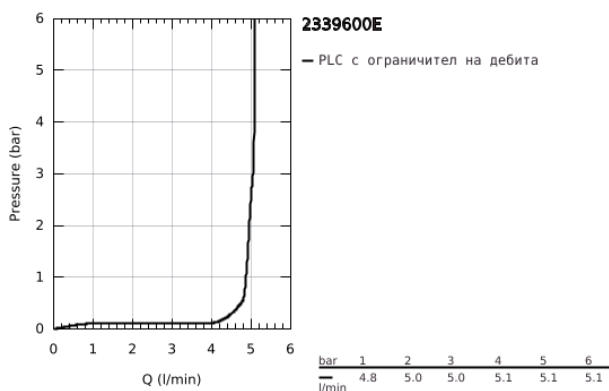

23 396 00E EUROSMART COSMOPOLITAN СМЕСИТЕЛ ЗА УМИВАЛНИК 1/2", ЕДНОРЪКОХВАТКОВ, М-РАЗМЕР

PRODUCT DESCRIPTION

- Colour: хром
- Еднодупков монтаж
- Метална ръкохватка
- GROHE SilkMove Energy Saving 35 mm керамичен картуш, спестяващ енергия, в средната позиция на ръкохватката се задейства студена вода
- Регулатор на дебита
- Възможност за ограничаване на дебита до 2,5 l/min.
- GROHE Long-Life хромирано покритие
- Температурен ограничител
- GROHE Water Saving - технология за намаляване на разхода на вода
- максимален дебит (при 3 bar): 5 l/min
- GROHE FastFixation
- Изпразнител 1 1/4"
- Меки връзки
- Минимално налягане 1 bar.

23 396 00E EUROSMART COSMOPOLITAN СМЕСИТЕЛ ЗА УМИВАЛНИК 1/2", ЕДНОРЪКОХВАТКОВ, М-РАЗМЕР

SPARE PARTS, август 2017 – now

- 1: Ръкохватка (Spare part-nr. 46828000)
 - 2: Капаче (Spare part-nr. 46492000)
 - 3: Screw coupling (Spare part-nr. 46460000)
 - 4: Картуш (Spare part-nr. 46863000)
 - 5: Аератор (Spare part-nr. 48159000)
 - 6: Активиращ прът (Spare part-nr. 46739000)
 - 7: Комплект за монтиране на болтове (Spare part-nr. 46671000)
 - 8: Изпразнител 3/4" (Spare part-nr. 28910000)
 - 8.1: Тапа за отточен сифон (Spare part-nr. 07182000)
 - 8.2: Прът ексцентрик (Spare part-nr. 07052000)
 - 9: Ключ за монтаж (Spare part-nr. 19017000)*
 - 10: Ключ (Spare part-nr. 19332000)*
 - 11: Прът ексцентрик (Spare part-nr. 07341000)*
- * Optional accessories