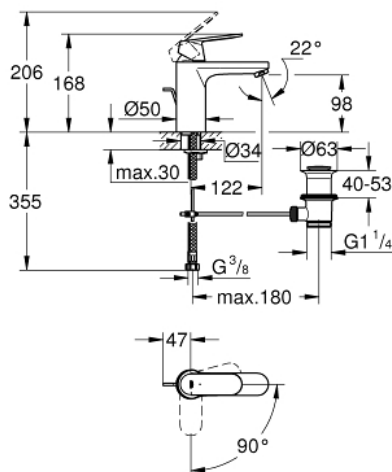

23 396 00E EUROSMART COSMOPOLITAN СМЕСИТЕЛ ЗА УМИВАЛНИК 1/2", ЕДНОРЪКОХВАТКОВ, М-РАЗМЕР

PRODUCT DESCRIPTION

- Colour: хром
- Еднодупков монтаж
- Метална ръкохватка
- GROHE SilkMove Energy Saving 35 mm керамичен картуш, спестяващ енергия, в средната позиция на ръкохватката се задейства студена вода
- Регулатор на дебита
- Възможност за ограничаване на дебита до 2,5 l/min.
- GROHE Long-Life хромирано покритие
- Температурен ограничител
- GROHE Water Saving - технология за намаляване на разхода на вода
- максимален дебит (при 3 bar): 5 l/min
- GROHE FastFixation
- Изпразнител 1 1/4"
- Меки връзки
- Минимално налягане 1 bar.

23 396 00E EUROSMART COSMOPOLITAN СМЕСИТЕЛ ЗА УМИВАЛНИК 1/2", ЕДНОРЪКОХВАТКОВ, М-РАЗМЕР

SPARE PARTS, август 2017 – now

- 1: Ръкохватка (Spare part-nr. 46828000)
 - 2: Капаче (Spare part-nr. 46492000)
 - 3: Screw coupling (Spare part-nr. 46460000)
 - 4: Картуш (Spare part-nr. 46863000)
 - 5: Аератор (Spare part-nr. 48159000)
 - 6: Активиращ прът (Spare part-nr. 46739000)
 - 7: Комплект за монтиране на болтове (Spare part-nr. 46671000)
 - 8: Изпразнител 3/4" (Spare part-nr. 28910000)
 - 8.1: Тапа за отточен сифон (Spare part-nr. 07182000)
 - 8.2: Прът ексцентрик (Spare part-nr. 07052000)
 - 9: Ключ за монтаж (Spare part-nr. 19017000)*
 - 10: Ключ (Spare part-nr. 19332000)*
 - 11: Прът ексцентрик (Spare part-nr. 07341000)*
- * Optional accessories