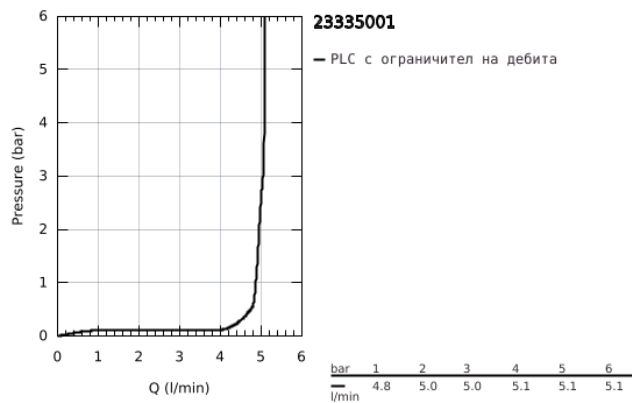

23 335 001 **BAULOOP СМЕСИТЕЛ ЗА УМИВАЛНИК 1/2",
ЕДНОРЪКОХВАТКОВ, S-РАЗМЕР**