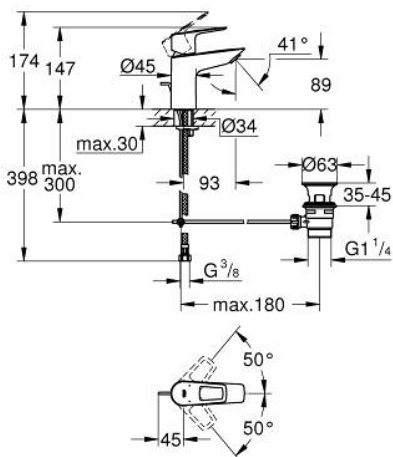

## 23 335 001 BAULOOP СМЕСИТЕЛ ЗА УМИВАЛНИК 1/2", ЕДНОРЪКОХВАТКОВ, S-РАЗМЕР

### PRODUCT DESCRIPTION

- Colour: хром
- Еднодупков монтаж
- Метална ръкохватка
- GROHE Long-Life 28 mm- керамичен картуш
- С температурен ограничител
- GROHE Long-Life хромирано покритие
- водни пътища - без досег до олово и никел в смесителя
- GROHE Water Saving - технология за намаляване разхода на вода
- максимален дебит (при 3 bar): 5 l/min
- Система за бърз монтаж
- Изпразнител 1 1/4"
- Меки връзки
- професионална серия

23 335 001 **BAULOOP СМЕСИТЕЛ ЗА УМИВАЛНИК 1/2",  
ЕДНОРЪКОХВАТКОВ, S-РАЗМЕР**