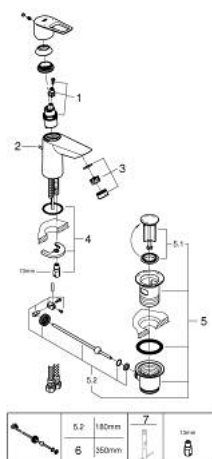

## 23 335 001 BAULOOP СМЕСИТЕЛ ЗА УМИВАЛНИК 1/2", ЕДНОРЪКОХВАТКОВ, S-РАЗМЕР

### PRODUCT DESCRIPTION

- Colour: хром
- Еднодупков монтаж
- Метална ръкохватка
- GROHE Long-Life 28 mm- керамичен картуш
- С температурен ограничител
- GROHE Long-Life хромирано покритие
- водни пътища - без досег до олово и никел в смесителя
- GROHE Water Saving - технология за намаляване разхода на вода
- максимален дебит (при 3 bar): 5 l/min
- Система за бърз монтаж
- Изпразнител 1 1/4"
- Меки връзки
- професионална серия

23 335 001 **BAULOOP СМЕСИТЕЛ ЗА УМИВАЛНИК 1/2",  
ЕДНОРЪКОХВАТКОВ, S-РАЗМЕР**