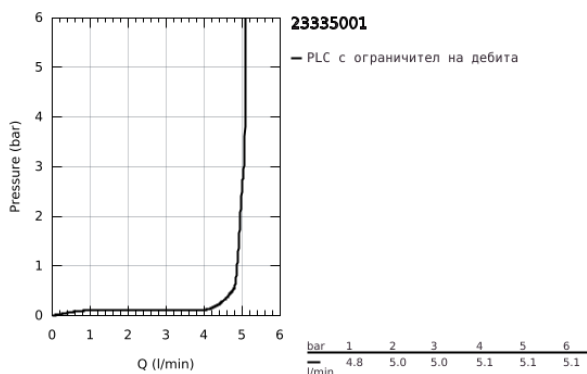

## 23 335 001 BAULOOP СМЕСИТЕЛ ЗА УМИВАЛНИК 1/2", ЕДНОРЪКОХВАТКОВ, S-РАЗМЕР

### PRODUCT DESCRIPTION

- Colour: хром
- Еднодупков монтаж
- Метална ръкохватка
- GROHE Long-Life 28 mm- керамичен картуш
- С температурен ограничител
- GROHE Long-Life хромирано покритие
- водни пътища - без досег до олово и никел в смесителя
- GROHE Water Saving - технология за намаляване разхода на вода
- максимален дебит (при 3 bar): 5 l/min
- Система за бърз монтаж
- Изпразнител 1 1/4"
- Меки връзки
- професионална серия