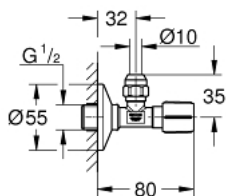

## 22 074 KF0 ЪГЛОВ ВЕНТИЛ, 1/2"

### PRODUCT DESCRIPTION

- Colour: phantom black
- С вграден уплътнител на резбата
- Стенен монтаж
- Извод 3/8"
- С компенсация в дължината
- Гайка Ø 10mm, подходяща за твърди тръби
- Месингов шпиндел с двойно, гумено уплътнение
- Дълга ръкохватка
- Ергономична метална ръкохватка
- Неутрална маркировка
- метална розетка Ø 55 мм
- GROHE Long-Life finish