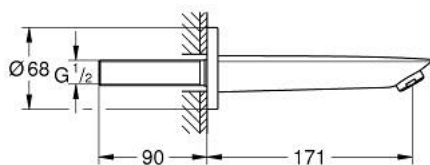

### PRODUCT DESCRIPTION

- Colour: хром
- Стенен монтаж
- GROHE Long-Life хромирано покритие
- Аератор
- Издаденост 171 mm
- Външна резба 1/2"